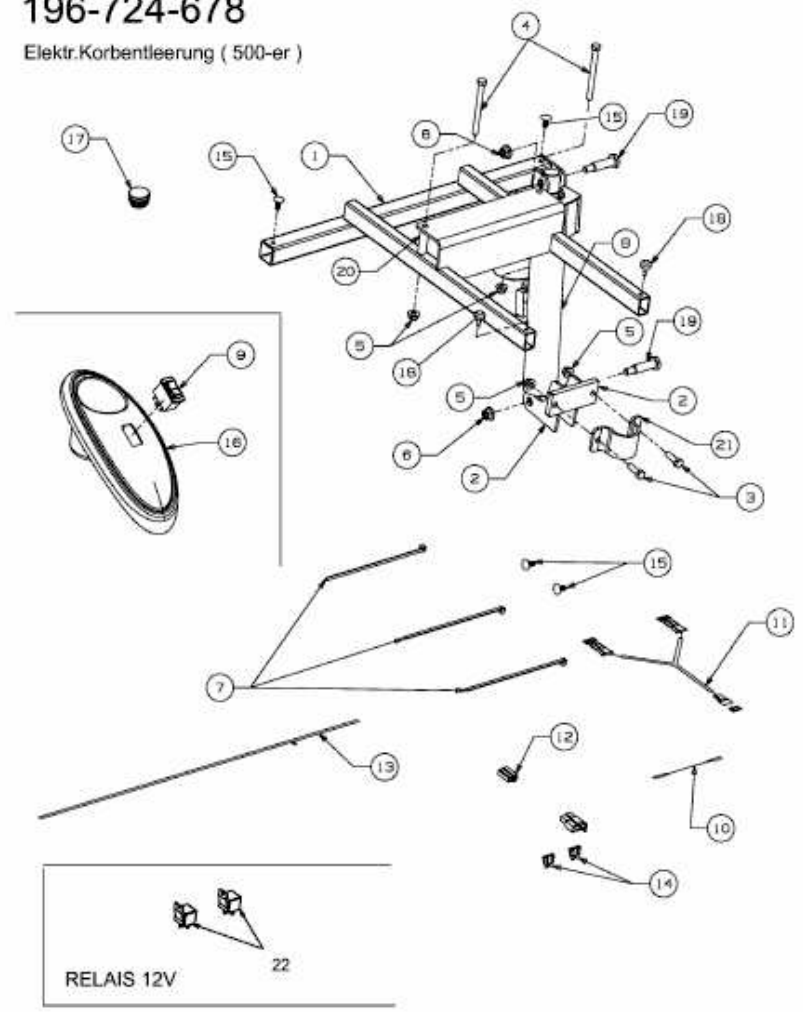

FÜR 500 SERIE MIT MÄHWERK J (48"/122CM) > 196-724-678 (2011) > GRUNDGERÄT

196-724-678

Elektr.Korbentleerung (500-er)

E4-02165A-01