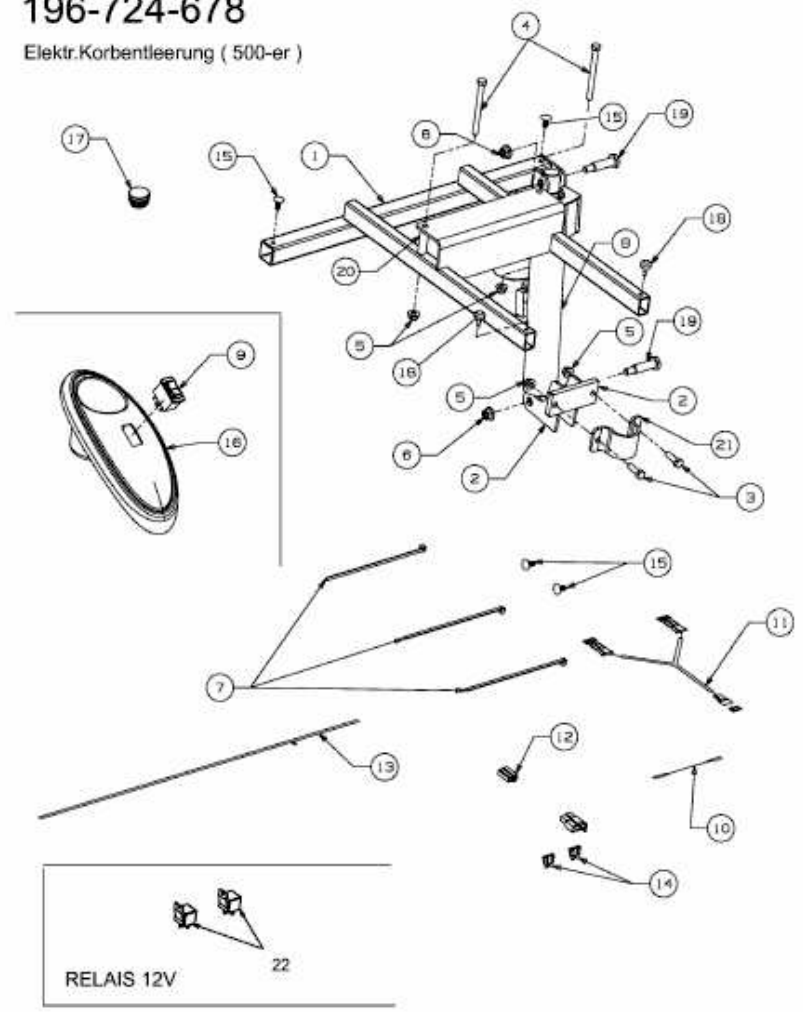

FÜR 500 SERIE MIT MÄHWERK J (48"/122CM) > 196-724-678 (2009) > GRUNDGERÄT

### 196-724-678

Elektr.Korbentleerung ( 500-er )

E4-02165A-01