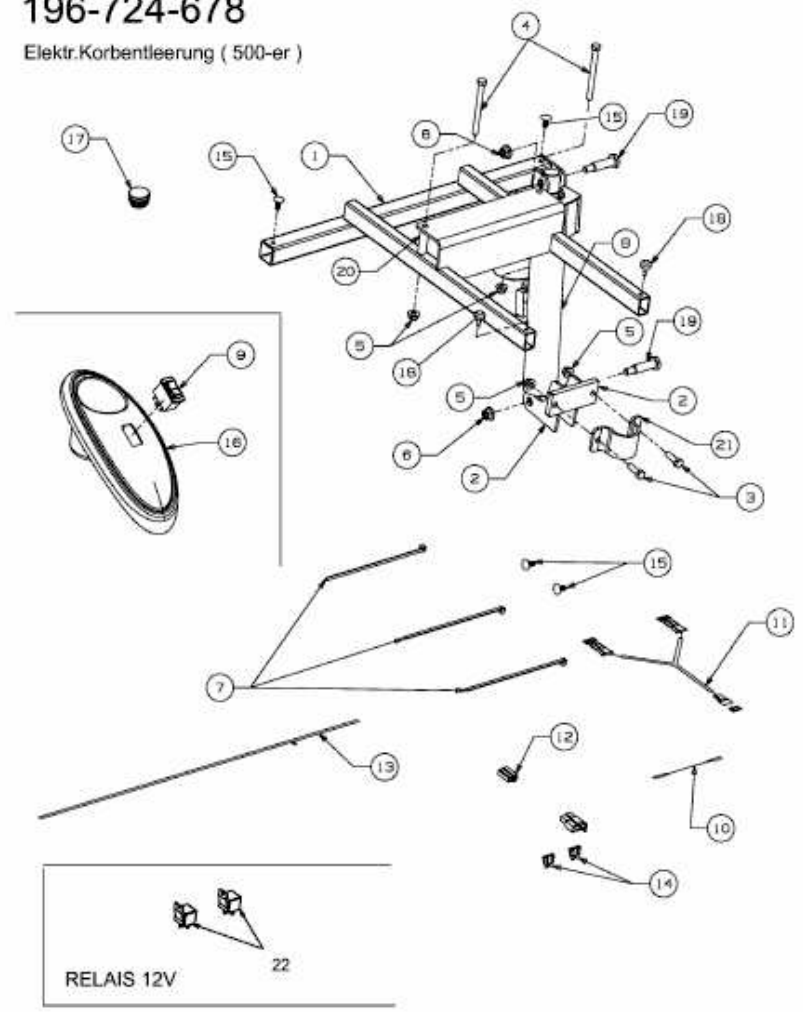

FÜR 500 SERIE MIT MÄHWERK J (48"/122CM) > 196-724-678 (2008) > GRUNDGERÄT

### 196-724-678

Elektr.Korbentleerung ( 500-er )

E4-02165A-01