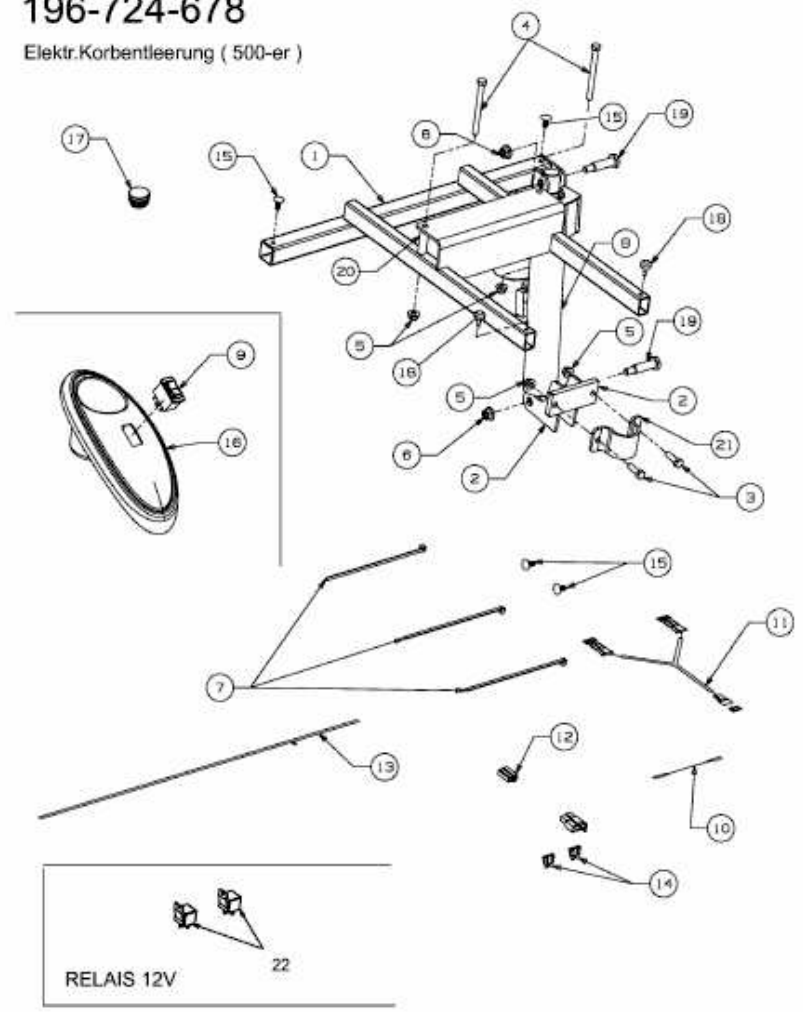

FÜR 500 SERIE MIT MÄHWERK J (48"/122CM) > 196-724-678 (2007) > GRUNDGERÄT

196-724-678

Elektr.Korbentleerung (500-er)

E4-02165A-01