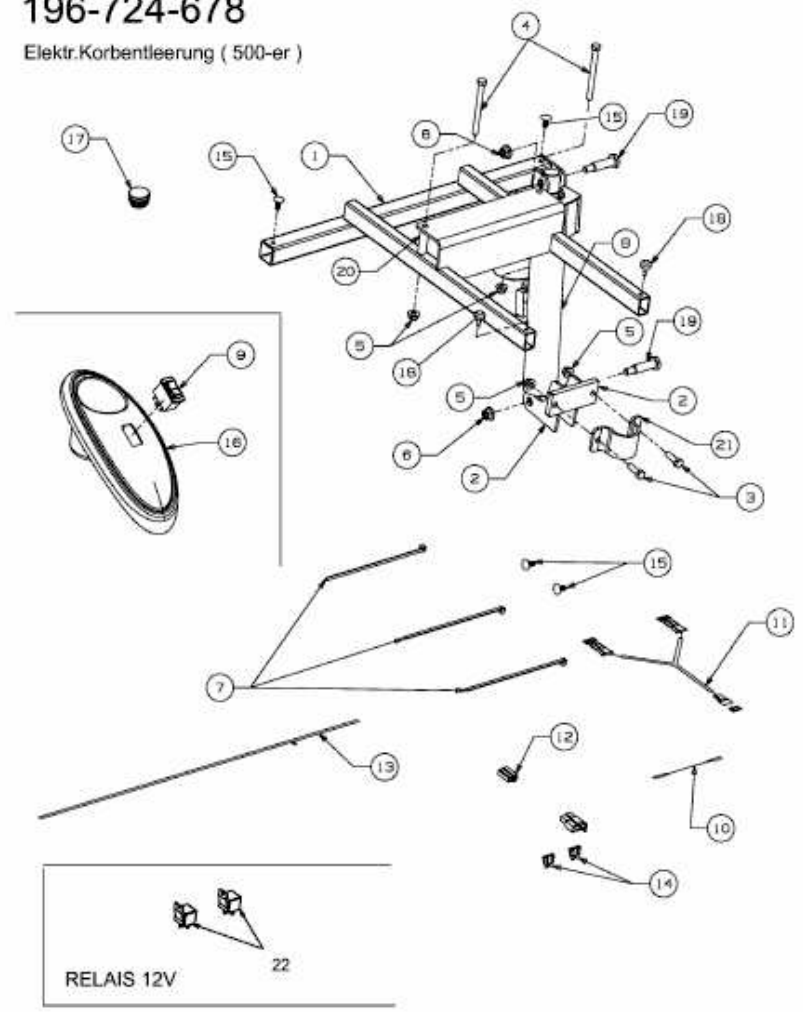

FÜR 500 SERIE MIT MÄHWERK J (48"/122CM) > 196-724-678 (2006) > GRUNDGERÄT

### 196-724-678

Elektr.Korbentleerung ( 500-er )

E4-02165A-01