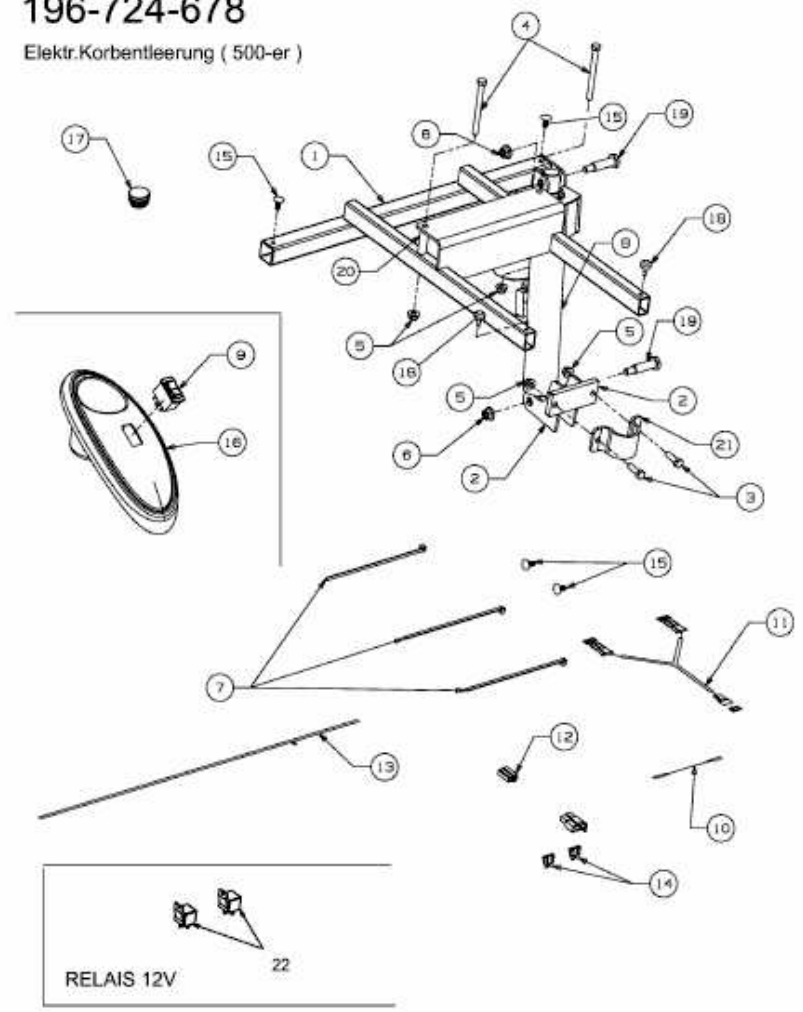

FÜR 500 SERIE MIT MÄHWERK J (48"/122CM) > 196-724-678 (2005) > GRUNDGERÄT

196-724-678

Elektr.Korbentleerung (500-er)

E4-02165A-01