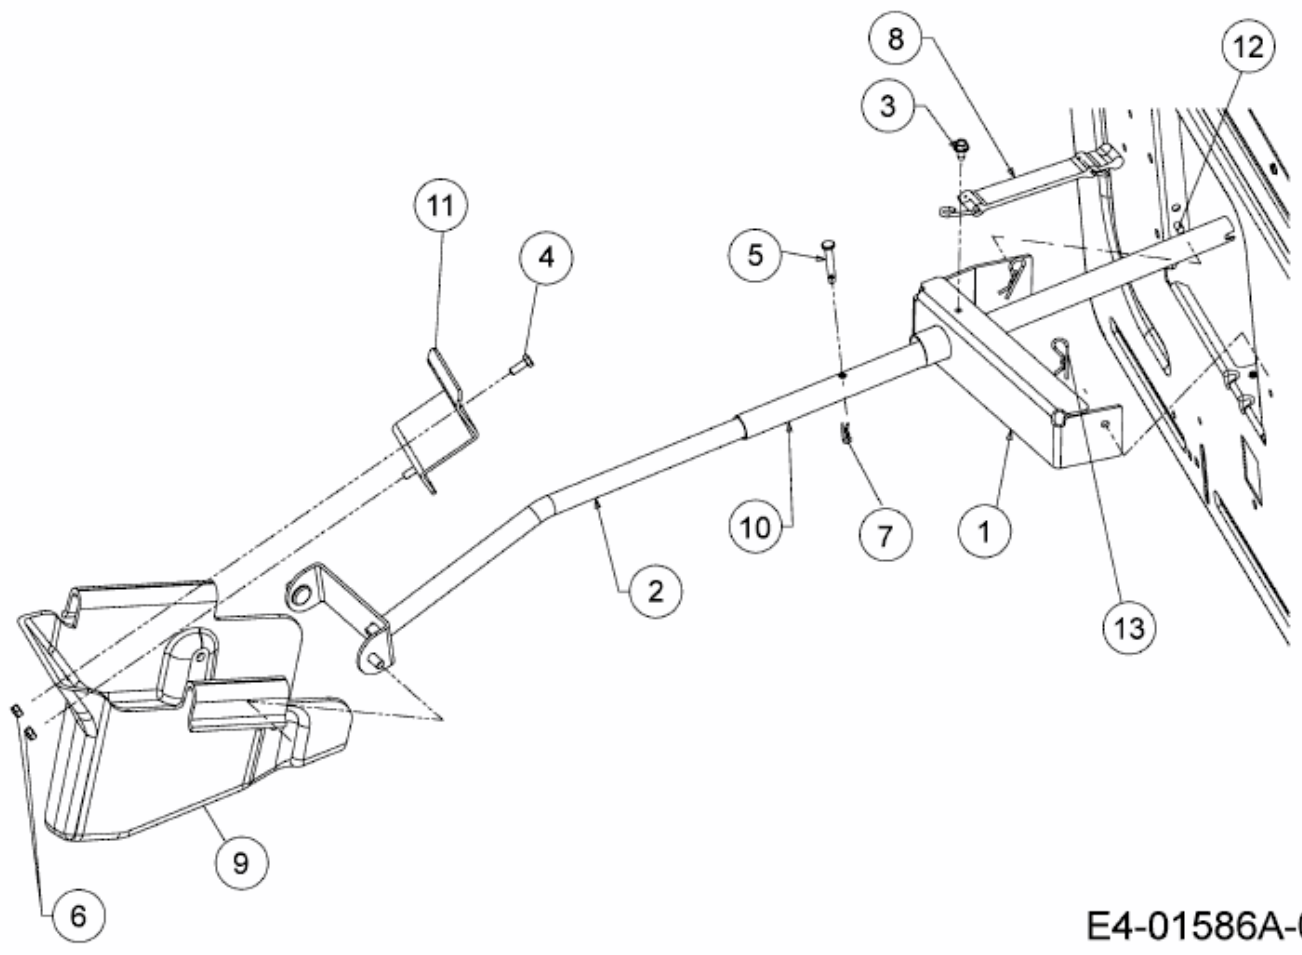

FÜR 500 SERIE MIT MÄHWERK J (48"/122CM) > 196-723A678 (2015) > GRUNDGERÄT

E4-01586A-01