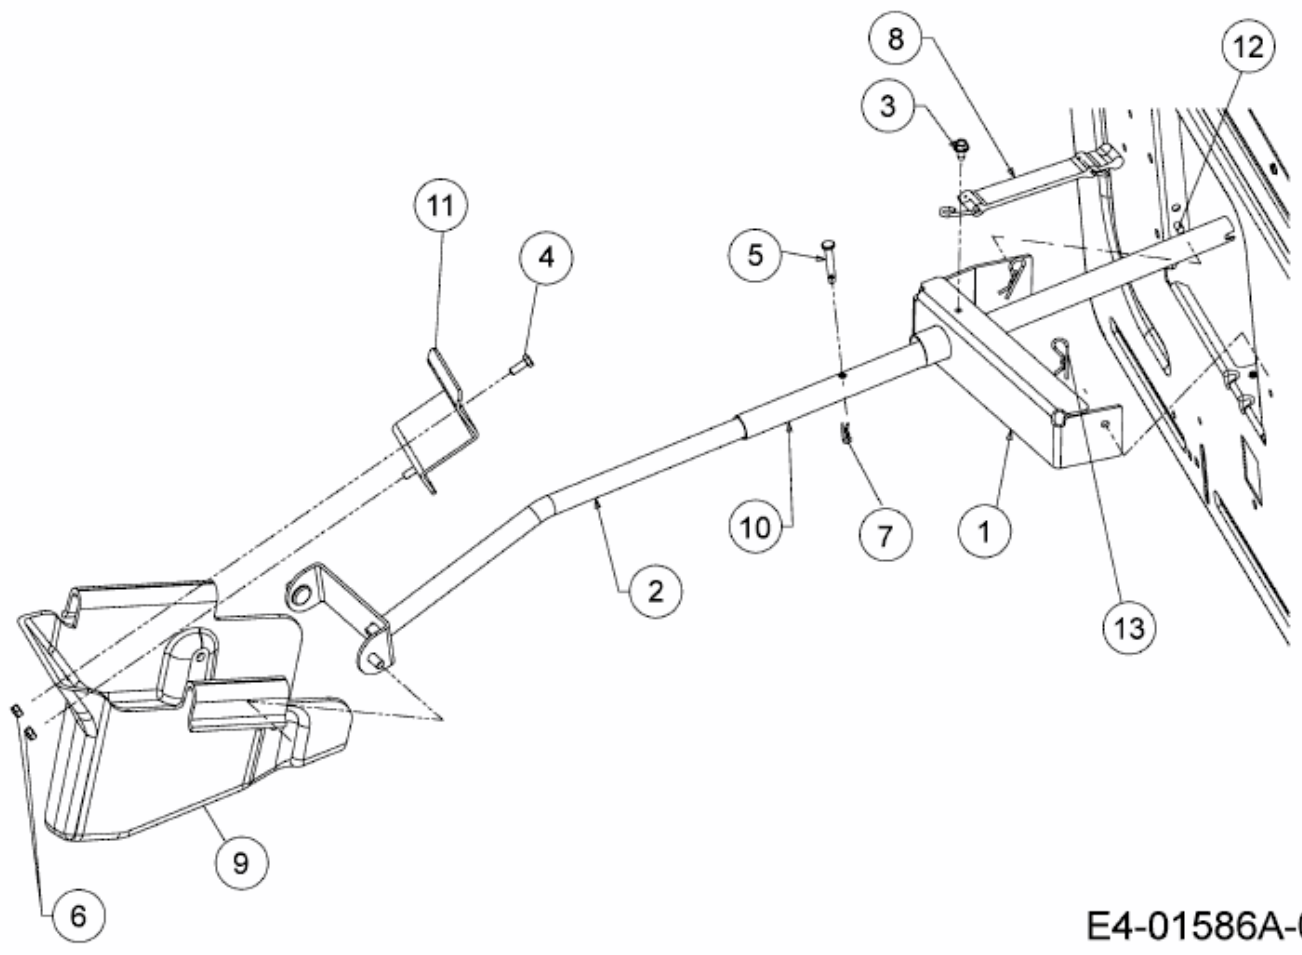

FÜR 500 SERIE MIT MÄHWERK J (48"/122CM) > 196-723-678 (2007) > GRUNDGERÄT

E4-01586A-01