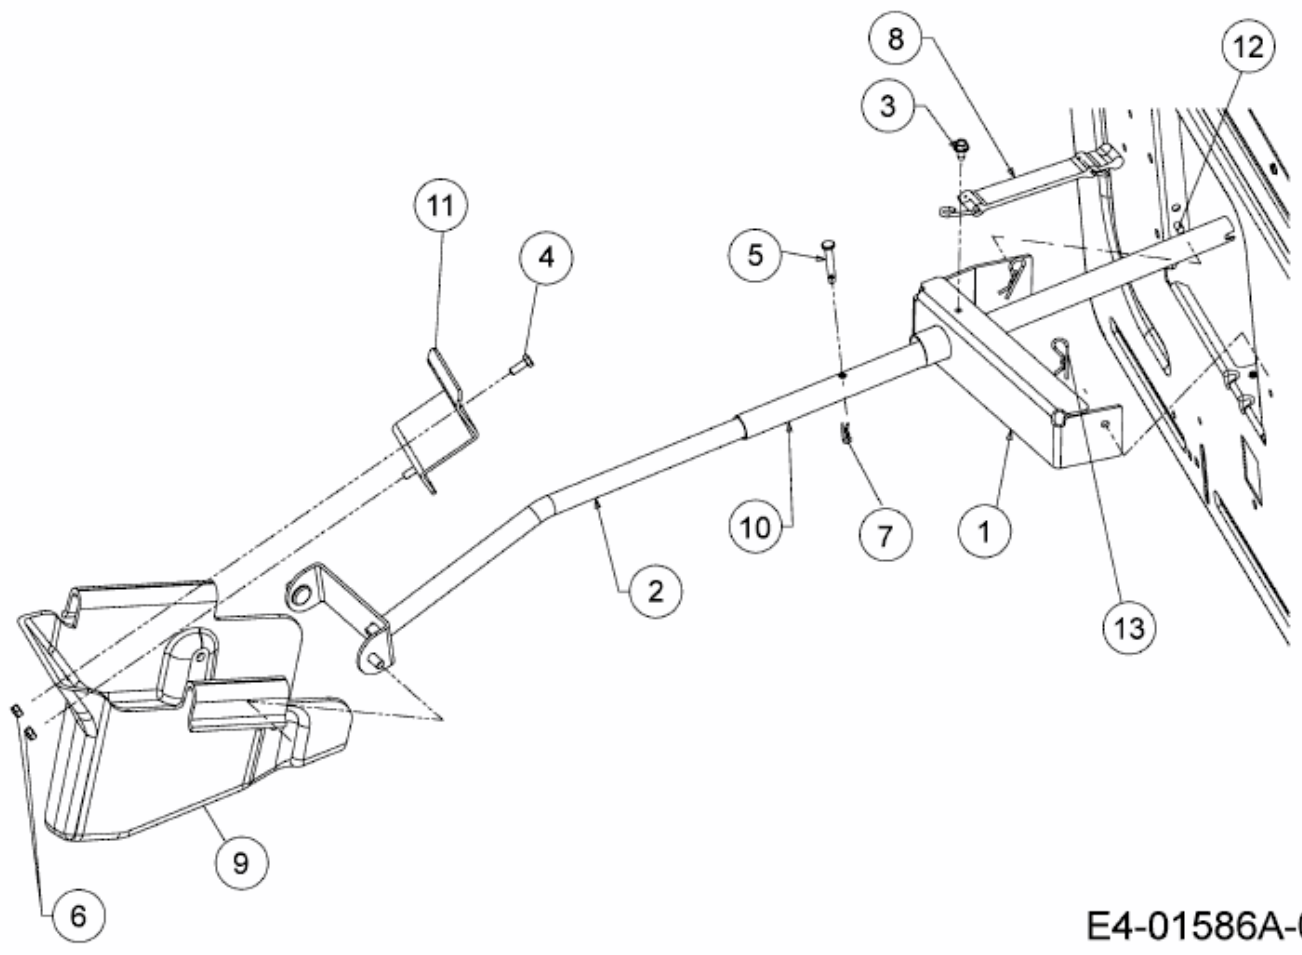

FÜR 500 SERIE MIT MÄHWERK J (48"/122CM) > 196-723-678 (2005) > GRUNDGERÄT

E4-01586A-01