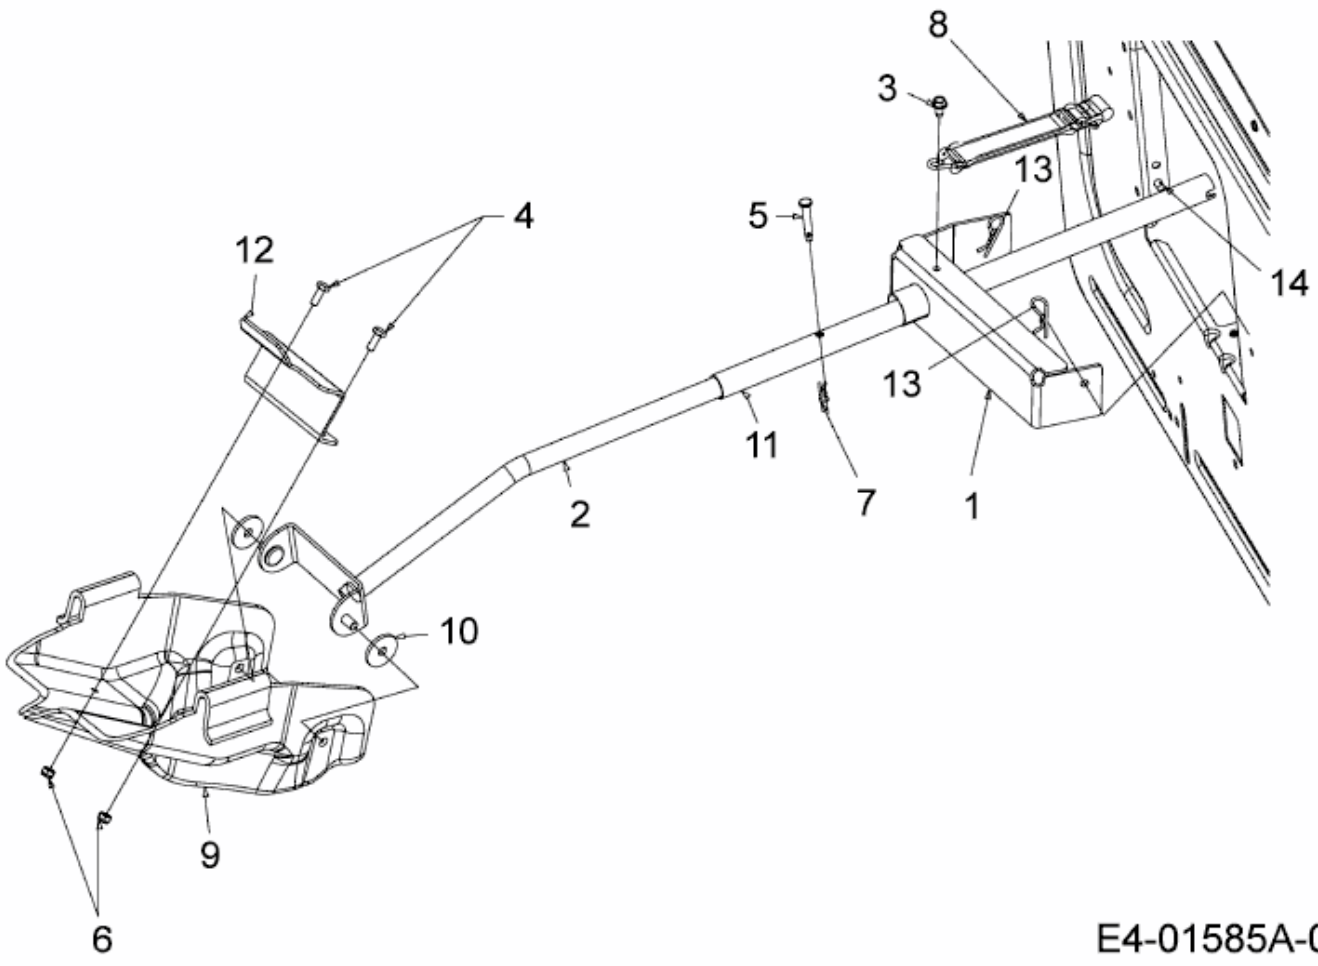

FÜR 500 SERIE MIT MÄHWERK N (41"/105CM) > 196-722-678 (2008) > GRUNDGERÄT

E4-01585A-01