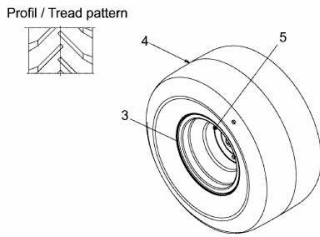

FÜR 700 SERIE (LT-5) MIT MÄHWERK G (42"/107CM) > 196-721-678  
(2013) > GRUNDGERÄT

E3-08443A-01