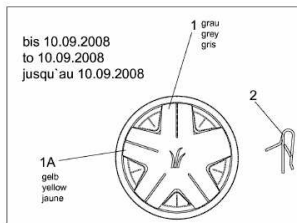

FÜR 700 SERIE (LT-5) MIT MÄHWERK G (42"/107CM) > 196-721-678  
(2013) > GRUNDGERÄT

E3-08443A-01