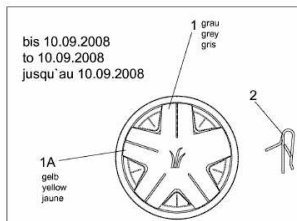

FÜR 700 SERIE (LT-5) MIT MÄHWERK G (42"/107CM) > 196-721-678
(2012) > GRUNDGERÄT

E3-08443A-01