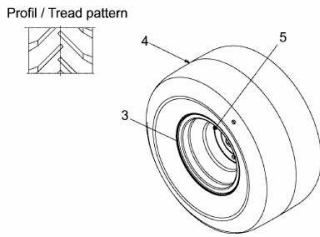

FÜR 700 SERIE (LT-5) MIT MÄHWERK G (42"/107CM) > 196-721-678
(2012) > GRUNDGERÄT

E3-08443A-01