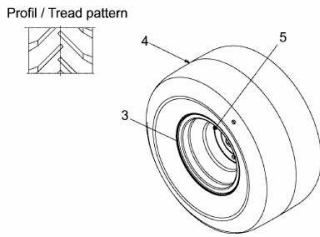

FÜR 700 SERIE (LT-5) MIT MÄHWERK G (42"/107CM) > 196-721-678  
(2010) > GRUNDGERÄT

E3-08443A-01