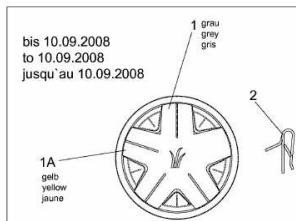

FÜR 700 SERIE (LT-5) MIT MÄHWERK G (42"/107CM) > 196-721-678  
(2010) > GRUNDGERÄT

E3-08443A-01