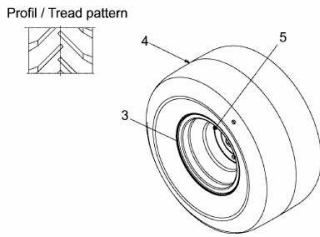

FÜR 700 SERIE (LT-5) MIT MÄHWERK G (42"/107CM) > 196-721-678  
(2009) > GRUNDGERÄT

E3-08443A-01