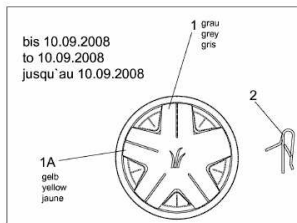

FÜR 700 SERIE (LT-5) MIT MÄHWERK G (42"/107CM) > 196-721-678  
(2009) > GRUNDGERÄT

E3-08443A-01