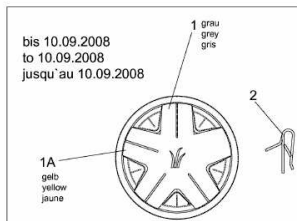

FÜR 700 SERIE (LT-5) MIT MÄHWERK G (42"/107CM) > 196-721-678
(2007) > GRUNDGERÄT

E3-08443A-01