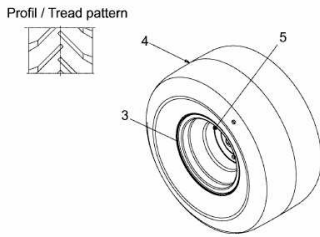

FÜR 700 SERIE (LT-5) MIT MÄHWERK G (42"/107CM) > 196-721-678
(2007) > GRUNDGERÄT

E3-08443A-01