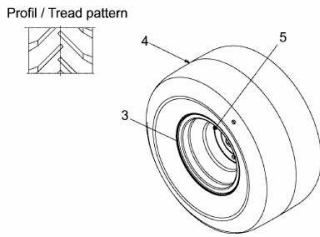

FÜR 500 SERIE MIT MÄHWERK N (41"/105CM) > 196-721-678
(2011) > GRUNDGERÄT

E3-08443A-01