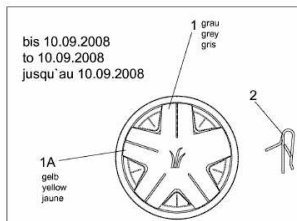

FÜR 500 SERIE MIT MÄHWERK N (41"/105CM) > 196-721-678
(2011) > GRUNDGERÄT

E3-08443A-01