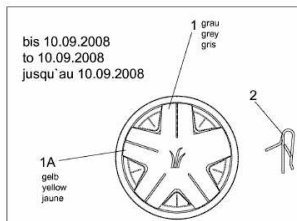

FÜR 500 SERIE MIT MÄHWERK N (41"/105CM) > 196-721-678
(2010) > GRUNDGERÄT

E3-08443A-01