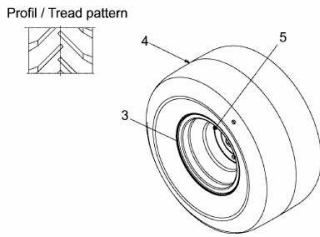

FÜR 500 SERIE MIT MÄHWERK N (41"/105CM) > 196-721-678
(2010) > GRUNDGERÄT

E3-08443A-01