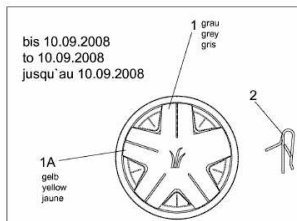

FÜR 500 SERIE MIT MÄHWERK N (41"/105CM) > 196-721-678
(2009) > GRUNDGERÄT

E3-08443A-01