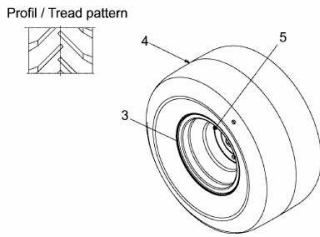

FÜR 500 SERIE MIT MÄHWERK N (41"/105CM) > 196-721-678
(2009) > GRUNDGERÄT

E3-08443A-01