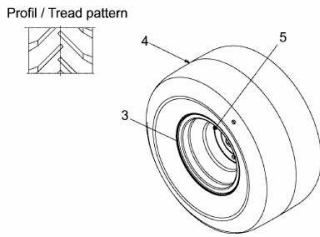

FÜR 500 SERIE MIT MÄHWERK N (41"/105CM) > 196-721-678
(2008) > GRUNDGERÄT

E3-08443A-01