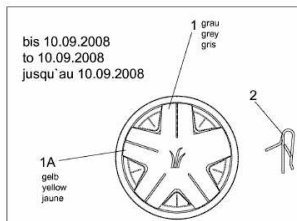

FÜR 500 SERIE MIT MÄHWERK N (41"/105CM) > 196-721-678
(2008) > GRUNDGERÄT

E3-08443A-01