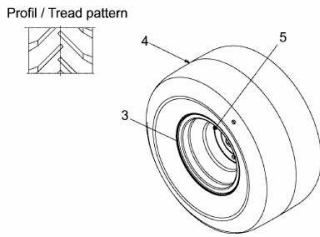

FÜR 500 SERIE MIT MÄHWERK N (41"/105CM) > 196-721-678
(2007) > GRUNDGERÄT

E3-08443A-01