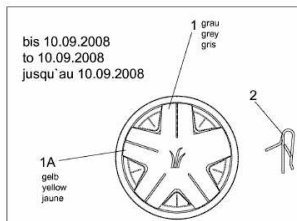

FÜR 500 SERIE MIT MÄHWERK N (41"/105CM) > 196-721-678
(2007) > GRUNDGERÄT

E3-08443A-01