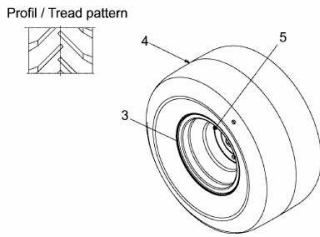

FÜR 500 SERIE MIT MÄHWERK E (36"/92CM) > 196-721-678  
(2011) > GRUNDGERÄT

E3-08443A-01