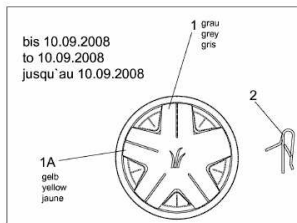

FÜR 500 SERIE MIT MÄHWERK E (36"/92CM) > 196-721-678  
(2011) > GRUNDGERÄT

E3-08443A-01