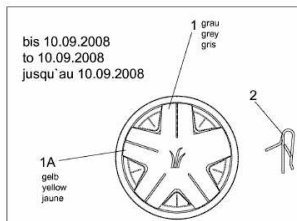

FÜR 500 SERIE MIT MÄHWERK E (36"/92CM) > 196-721-678  
(2010) > GRUNDGERÄT

E3-08443A-01