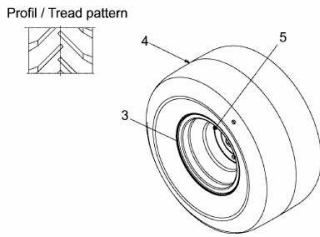

FÜR 500 SERIE MIT MÄHWERK E (36"/92CM) > 196-721-678  
(2010) > GRUNDGERÄT

E3-08443A-01