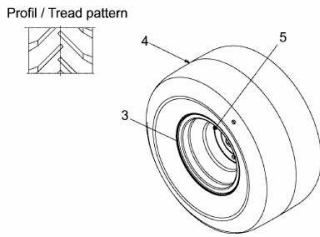

FÜR 500 SERIE MIT MÄHWERK E (36"/92CM) > 196-721-678
(2009) > GRUNDGERÄT

E3-08443A-01