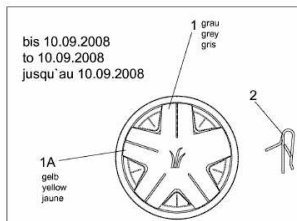

FÜR 500 SERIE MIT MÄHWERK E (36"/92CM) > 196-721-678
(2009) > GRUNDGERÄT

E3-08443A-01