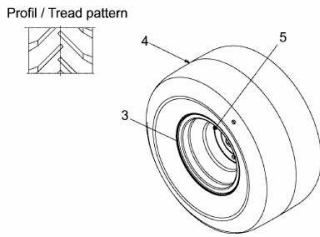

FÜR 500 SERIE MIT MÄHWERK E (36"/92CM) > 196-721-678  
(2008) > GRUNDGERÄT

E3-08443A-01