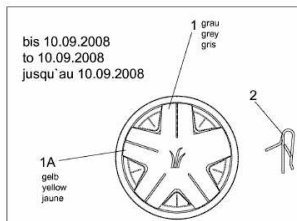

FÜR 500 SERIE MIT MÄHWERK E (36"/92CM) > 196-721-678  
(2008) > GRUNDGERÄT

E3-08443A-01