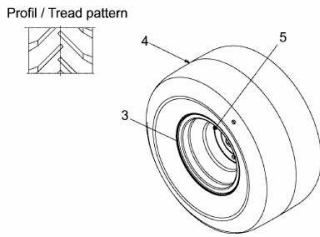

FÜR 500 SERIE MIT MÄHWERK E (36"/92CM) > 196-721-678
(2007) > GRUNDGERÄT

E3-08443A-01