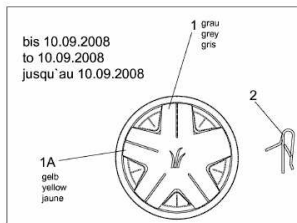

FÜR 500 SERIE MIT MÄHWERK E (36"/92CM) > 196-721-678
(2007) > GRUNDGERÄT

E3-08443A-01