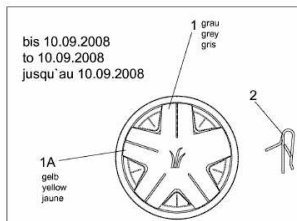

FÜR 450 SERIE MIT MÄHWERK E (36"/92CM) > 196-721-678
(2011) > GRUNDGERÄT

E3-08443A-01