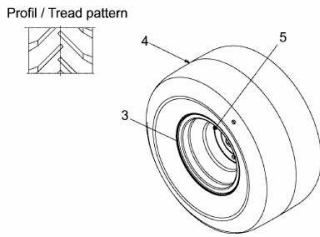

FÜR 450 SERIE MIT MÄHWERK E (36"/92CM) > 196-721-678
(2011) > GRUNDGERÄT

E3-08443A-01