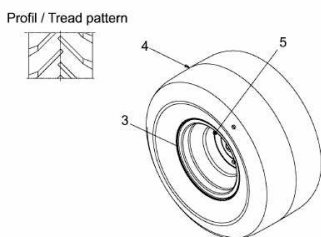

FÜR 450 SERIE MIT MÄHWERK E (36"/92CM) > 196-721-678  
(2010) > GRUNDGERÄT

E3-08443A-01