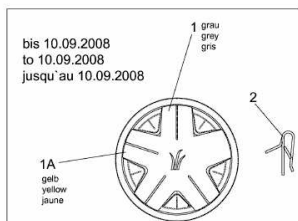

FÜR 450 SERIE MIT MÄHWERK E (36"/92CM) > 196-721-678  
(2010) > GRUNDGERÄT

E3-08443A-01