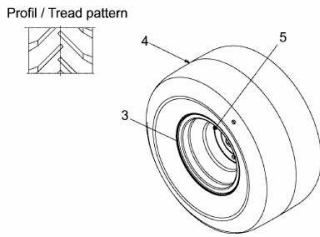

FÜR 450 SERIE MIT MÄHWERK E (36"/92CM) > 196-721-678  
(2008) > GRUNDGERÄT

E3-08443A-01