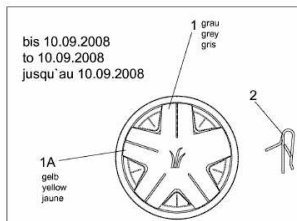

FÜR 450 SERIE MIT MÄHWERK E (36"/92CM) > 196-721-678  
(2008) > GRUNDGERÄT

E3-08443A-01