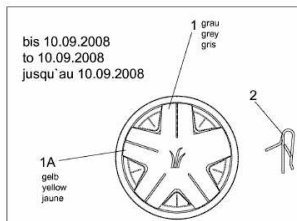

FÜR 450 SERIE MIT MÄHWERK E (36"/92CM) > 196-721-678
(2007) > GRUNDGERÄT

E3-08443A-01