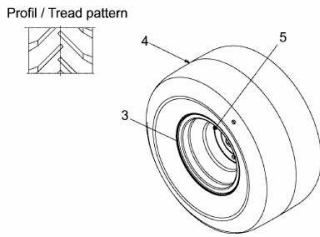

FÜR 450 SERIE MIT MÄHWERK E (36"/92CM) > 196-721-678
(2007) > GRUNDGERÄT

E3-08443A-01