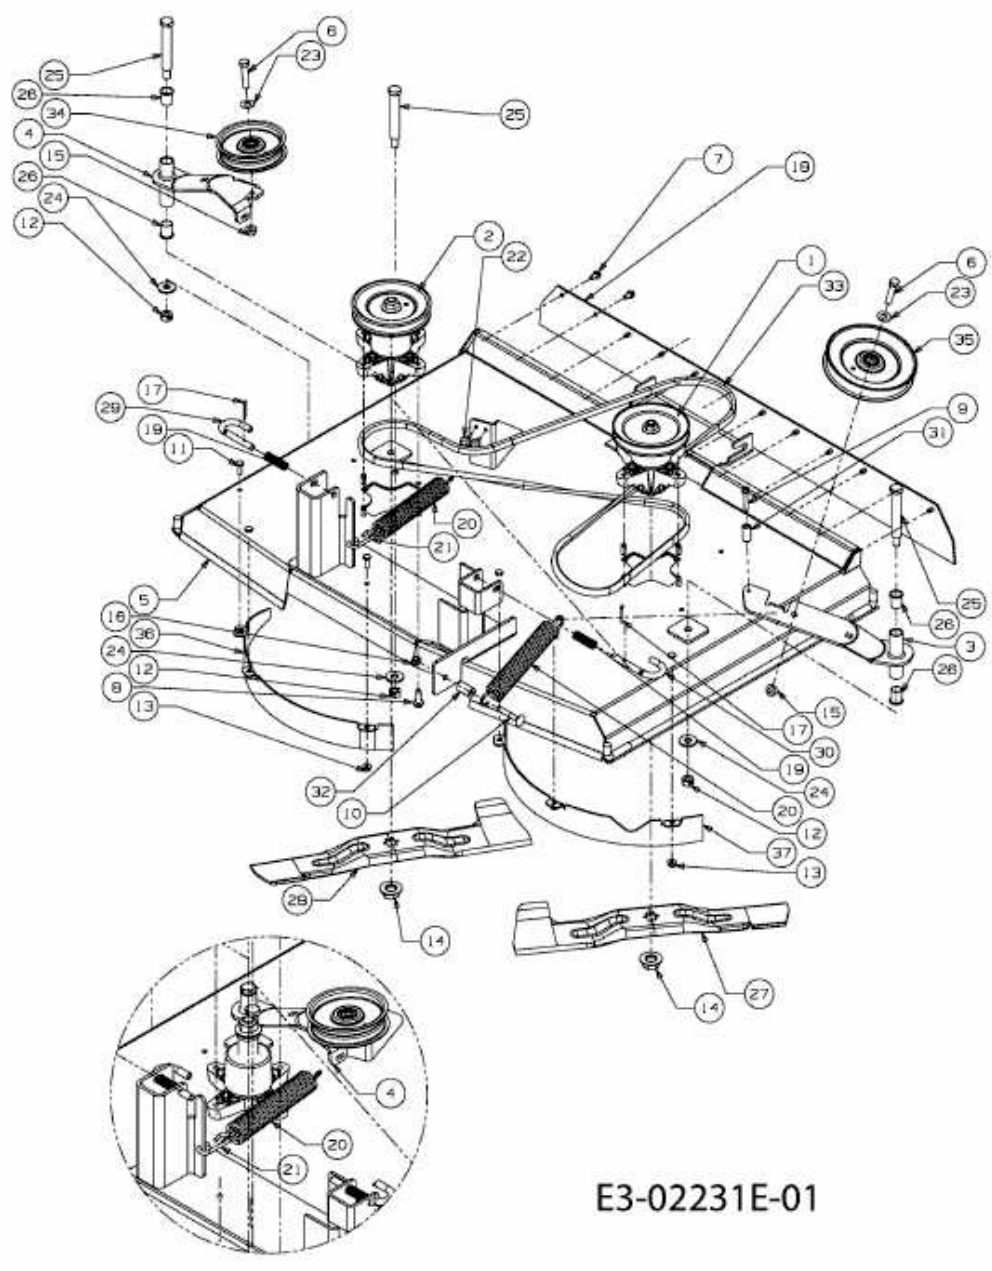

FÜR 500 SERIE, MÄHWERK I (36"/92CM) > 196-719-678 (2012) > MÄHWERK I (36"/92CM)

E3-02231E-01