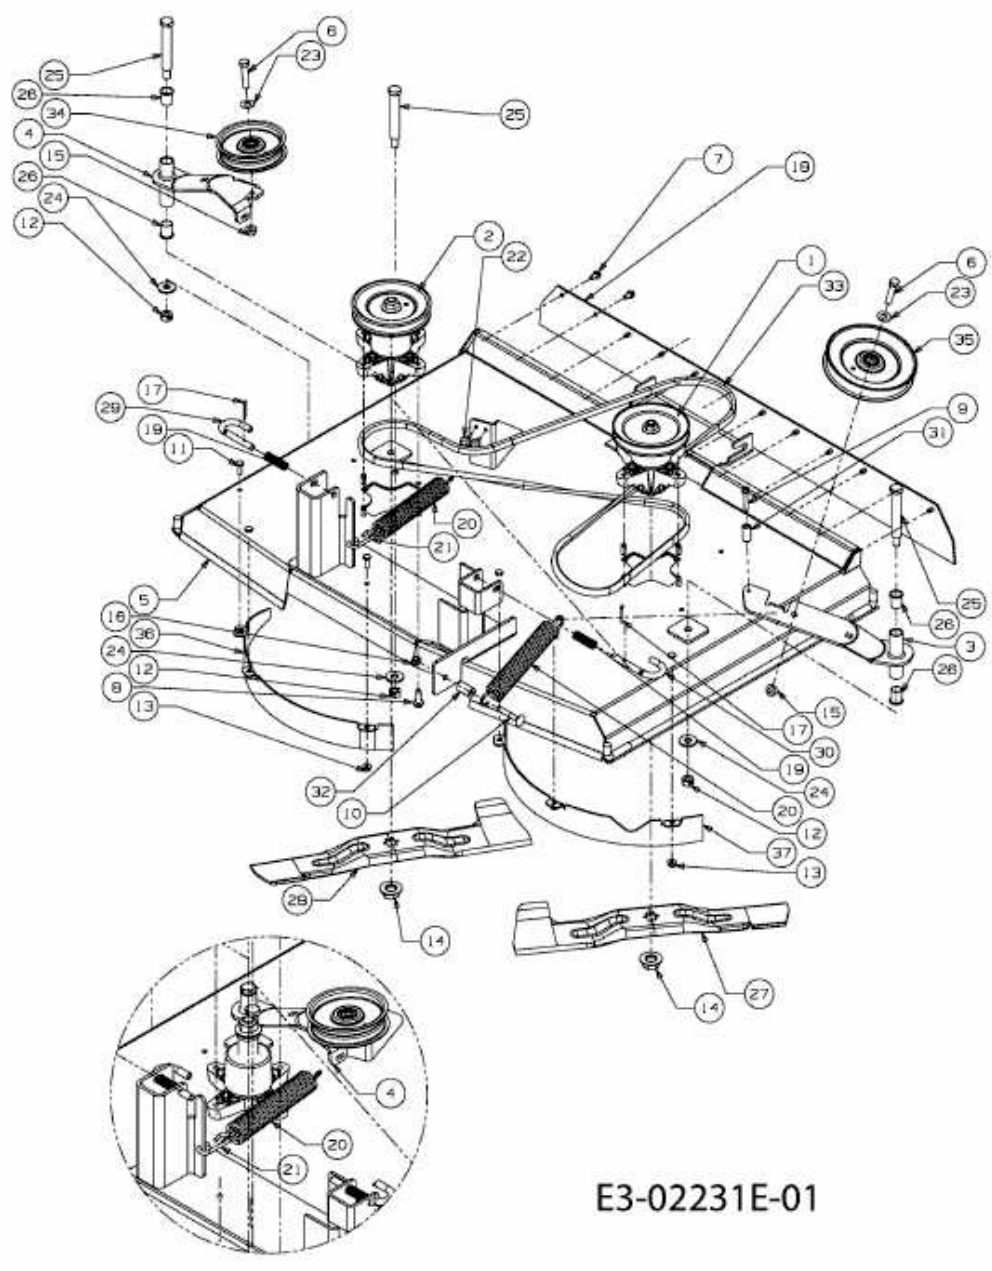

FÜR 500 SERIE, MÄHWERK I (36"/92CM) > 196-719-678 (2011) > MÄHWERK I (36"/92CM)

E3-02231E-01