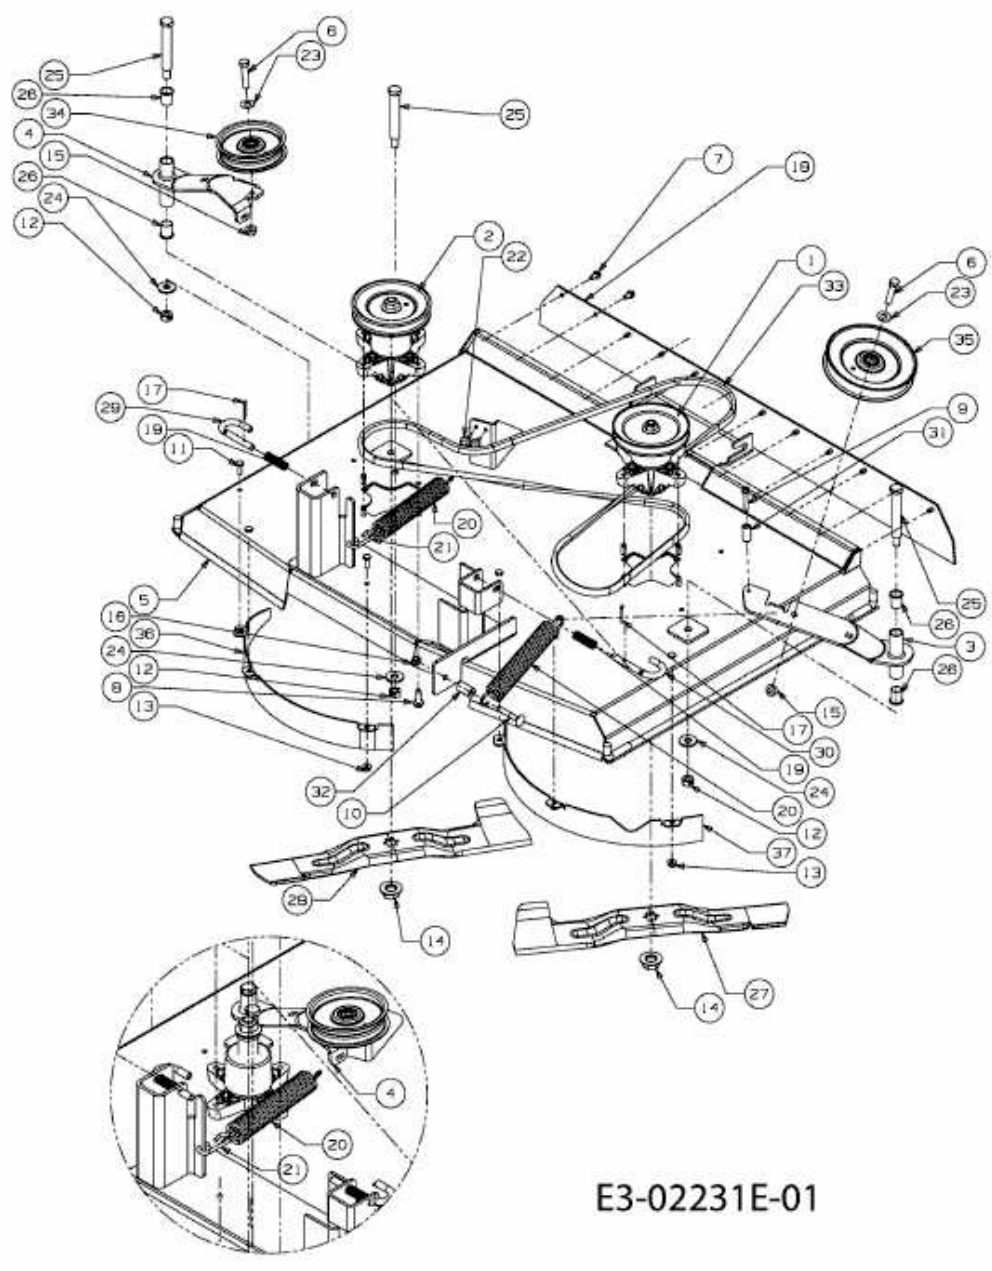

FÜR 500 SERIE, MÄHWERK I (36"/92CM) > 196-719-678 (2010) > MÄHWERK I (36"/92CM)

E3-02231E-01