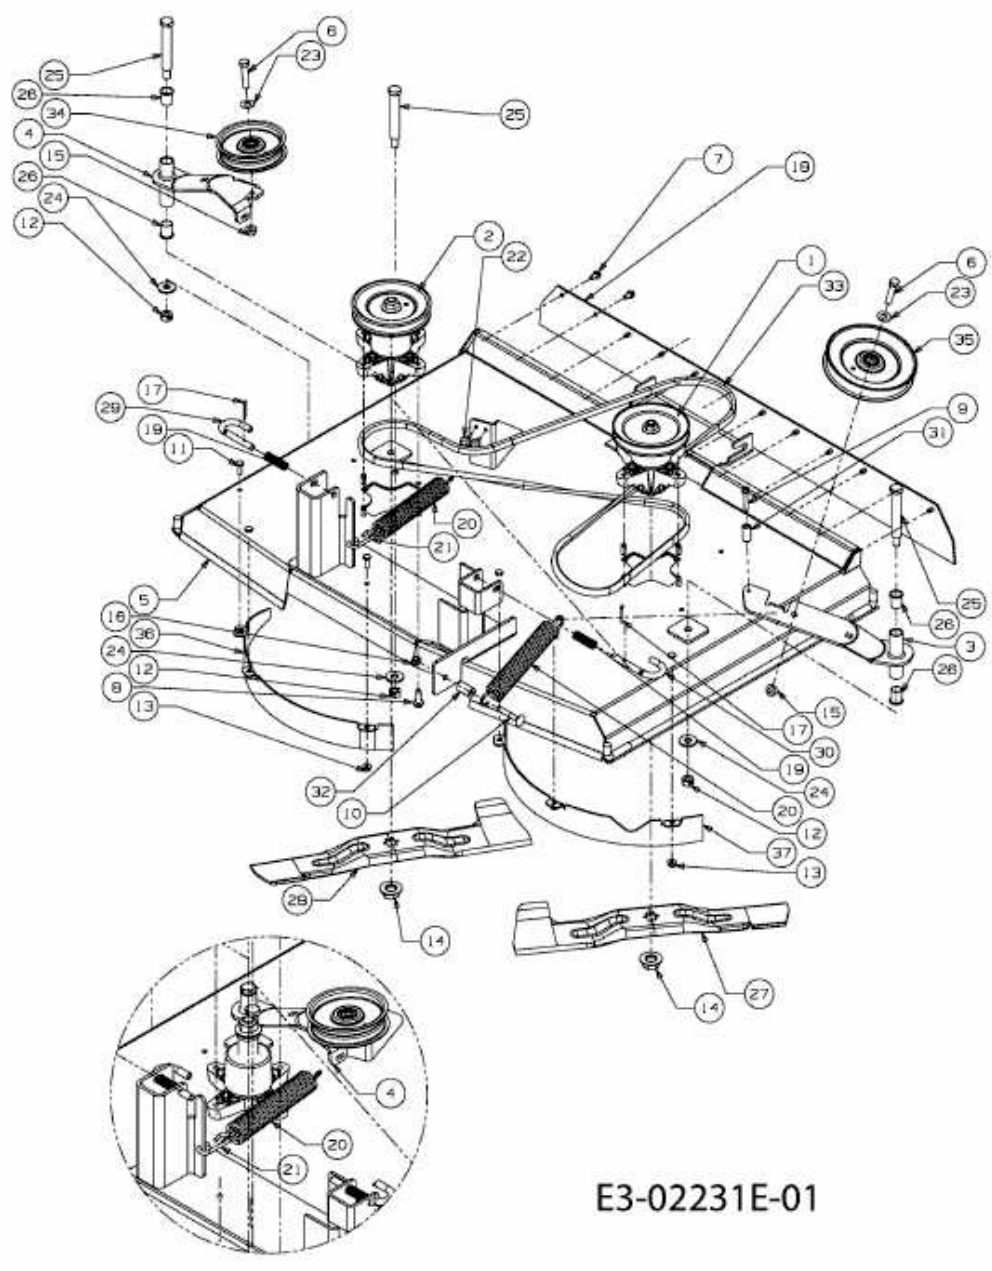

FÜR 500 SERIE, MÄHWERK I (36"/92CM) > 196-719-678 (2009) > MÄHWERK I (36"/92CM)

E3-02231E-01