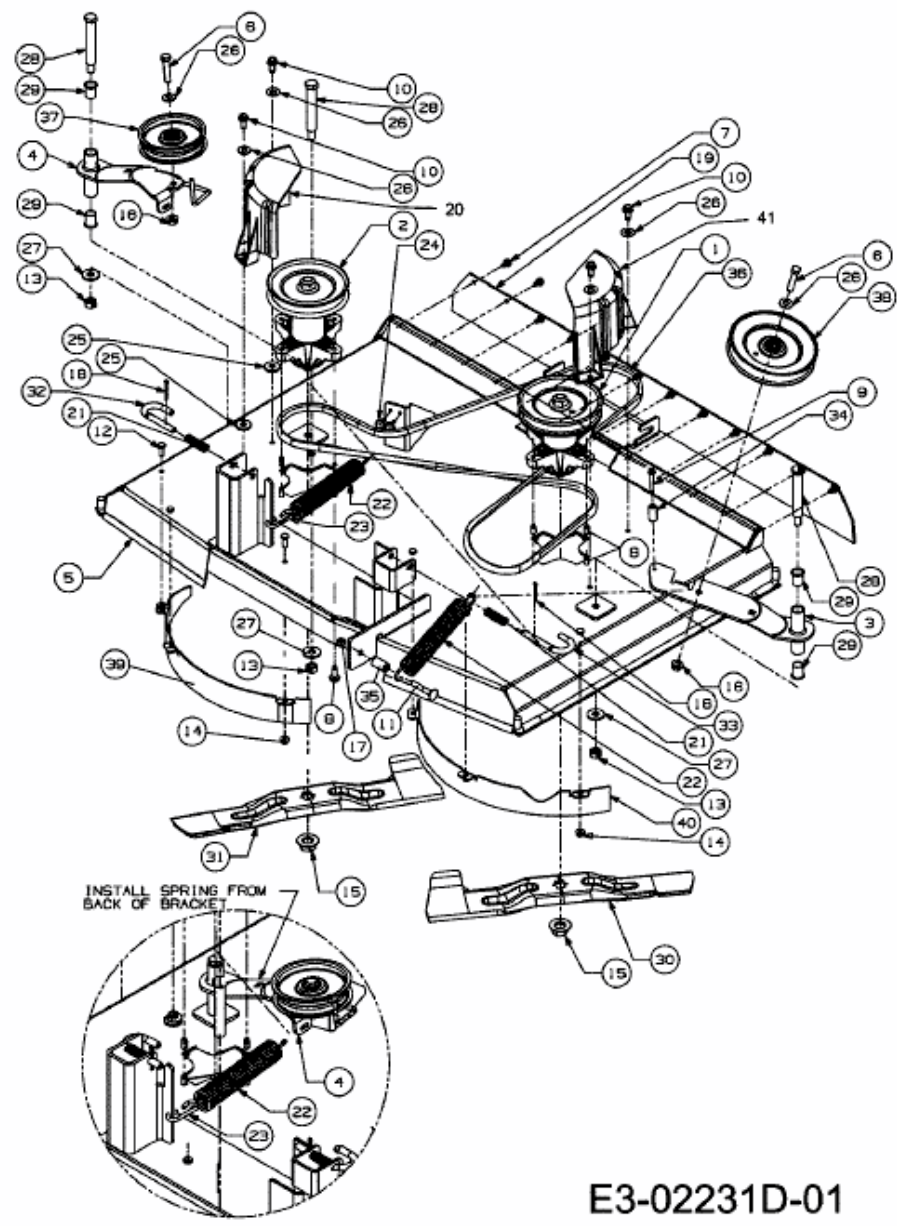

FÜR 500 SERIE, MÄHWERK I (36"/92CM) > 196-719-678 (2008) > MÄHWERK I (36"/92CM)

E3-02231D-01