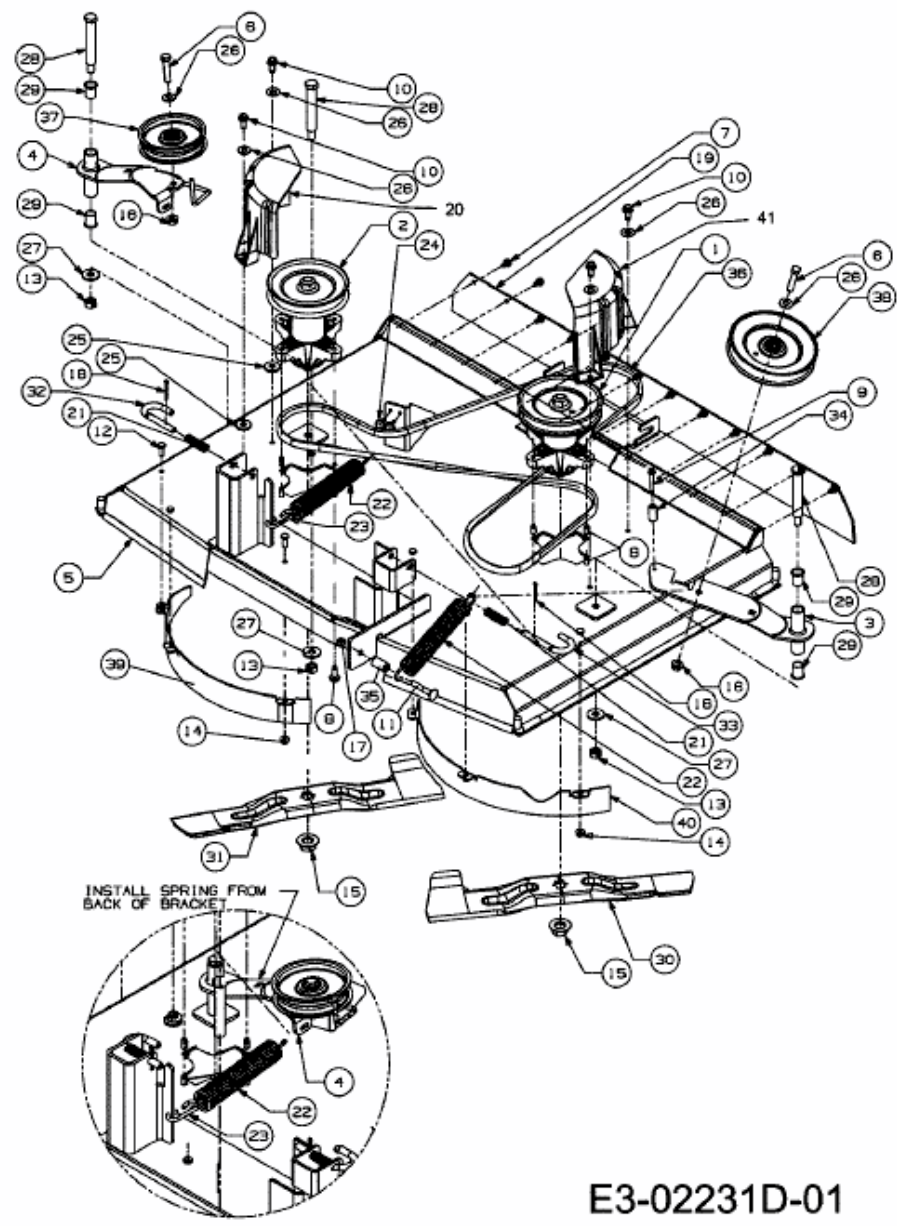

FÜR 500 SERIE, MÄHWERK I (36"/92CM) > 196-719-678 (2007) > MÄHWERK I (36"/92CM)

E3-02231D-01