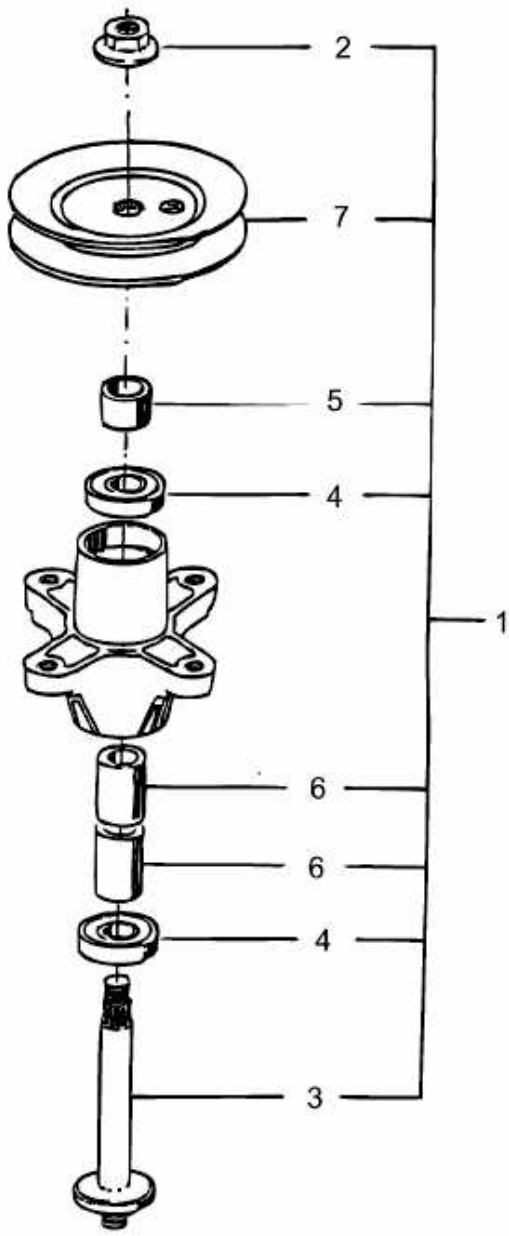

FÜR 500 SERIE, MÄHWERK I (36"/92CM) > 196-719-678 (2006) > MESSERSPINDEL 618-0324A

E3-01665A-01