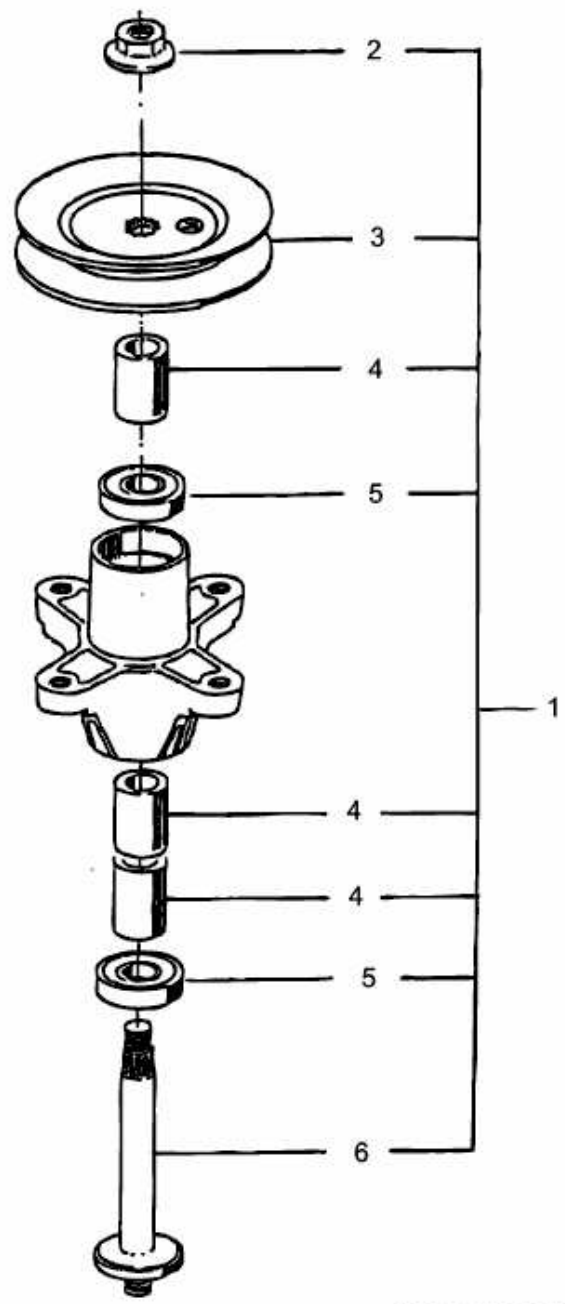

FÜR 500 SERIE, MÄHWERK I (36"/92CM) > 196-719-678 (2006) > MESSERSPINDEL 618-0409

E3-01365A-01