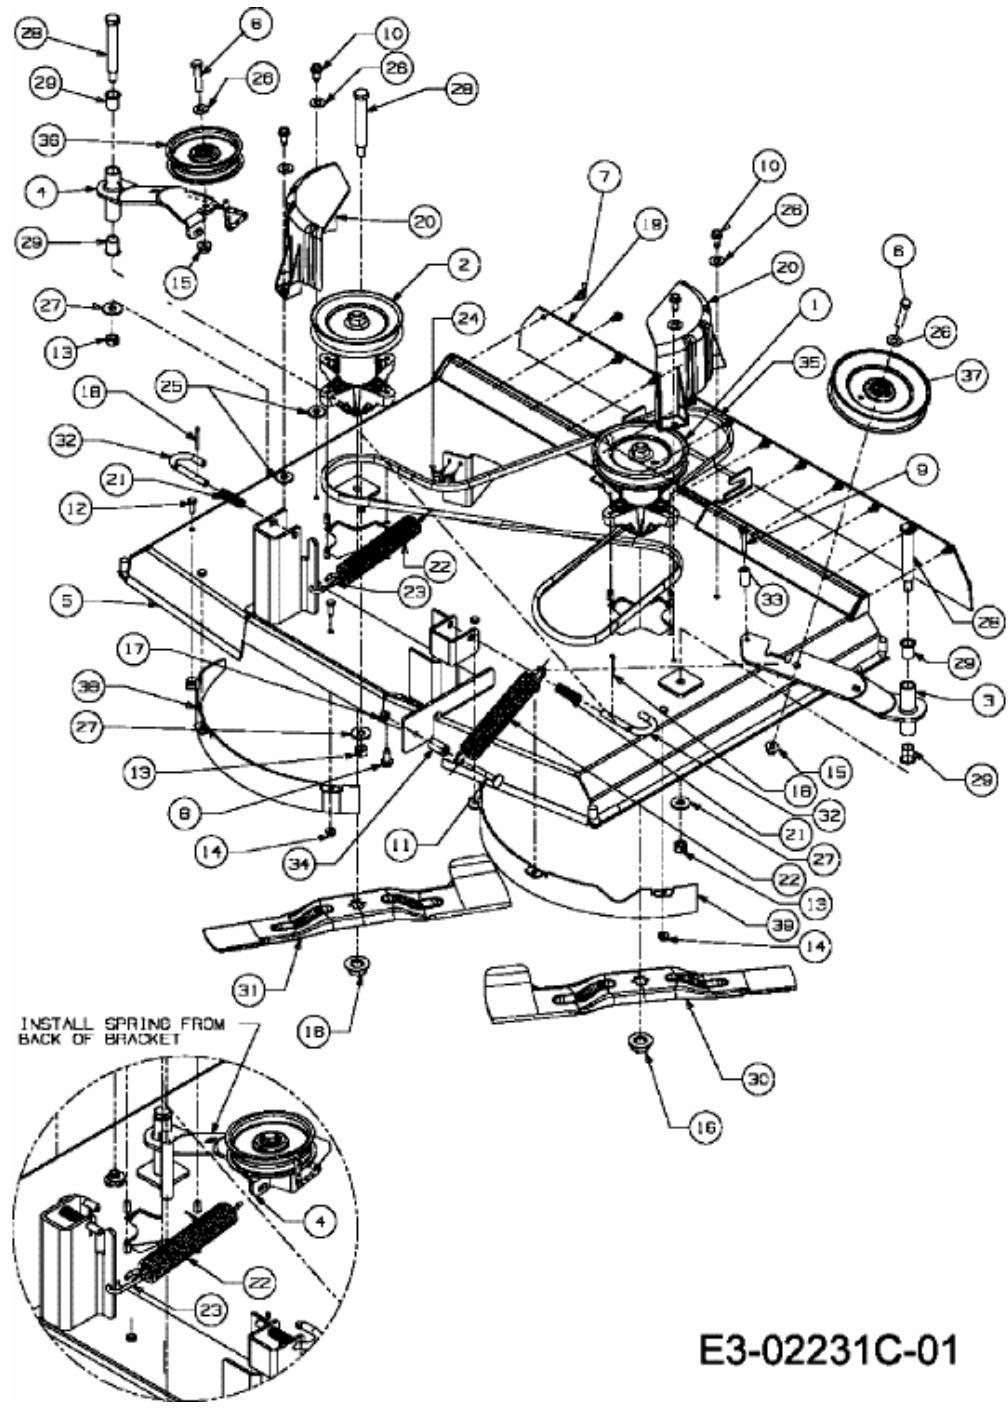

FÜR 500 SERIE, MÄHWERK I (36"/92CM) > 196-719-678 (2006) > MÄHWERK I (36"/92CM)

E3-02231C-01