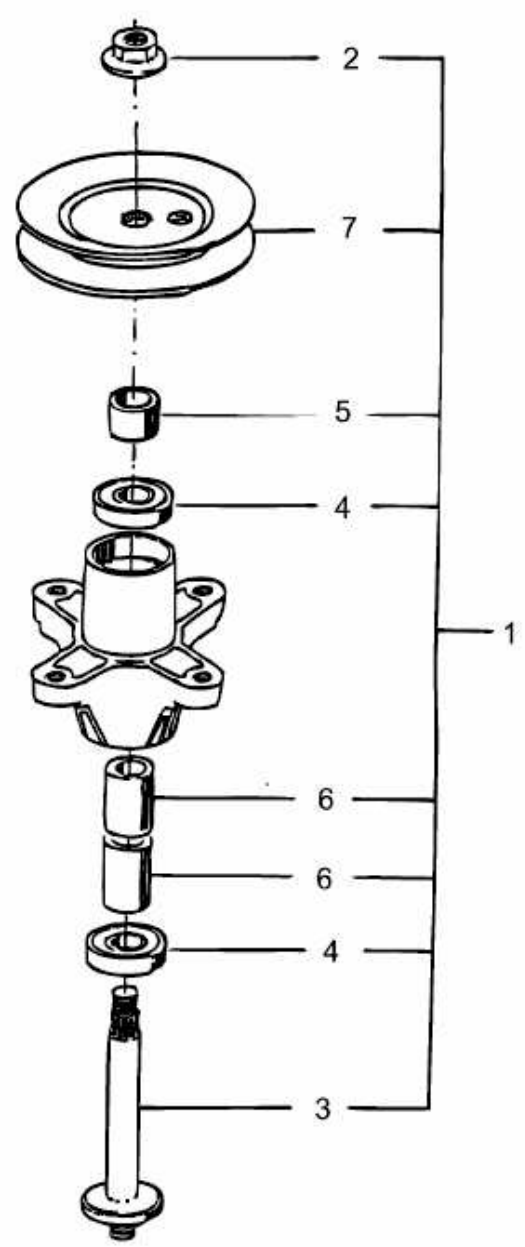

FÜR 500 SERIE, MÄHWERK I (36"/92CM) > 196-719-678 (2005) > MESSERSPINDEL 618-0324A

E3-01665A-01