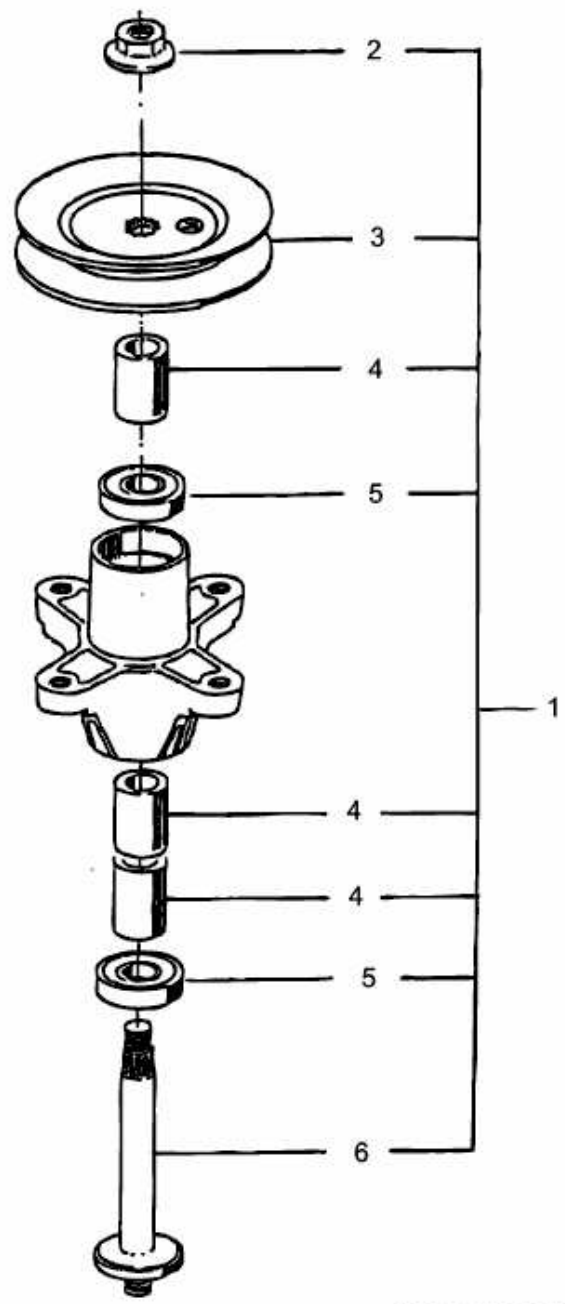

FÜR 500 SERIE, MÄHWERK I (36"/92CM) > 196-719-678 (2005) > MESSERSPINDEL 618-0409

E3-01365A-01