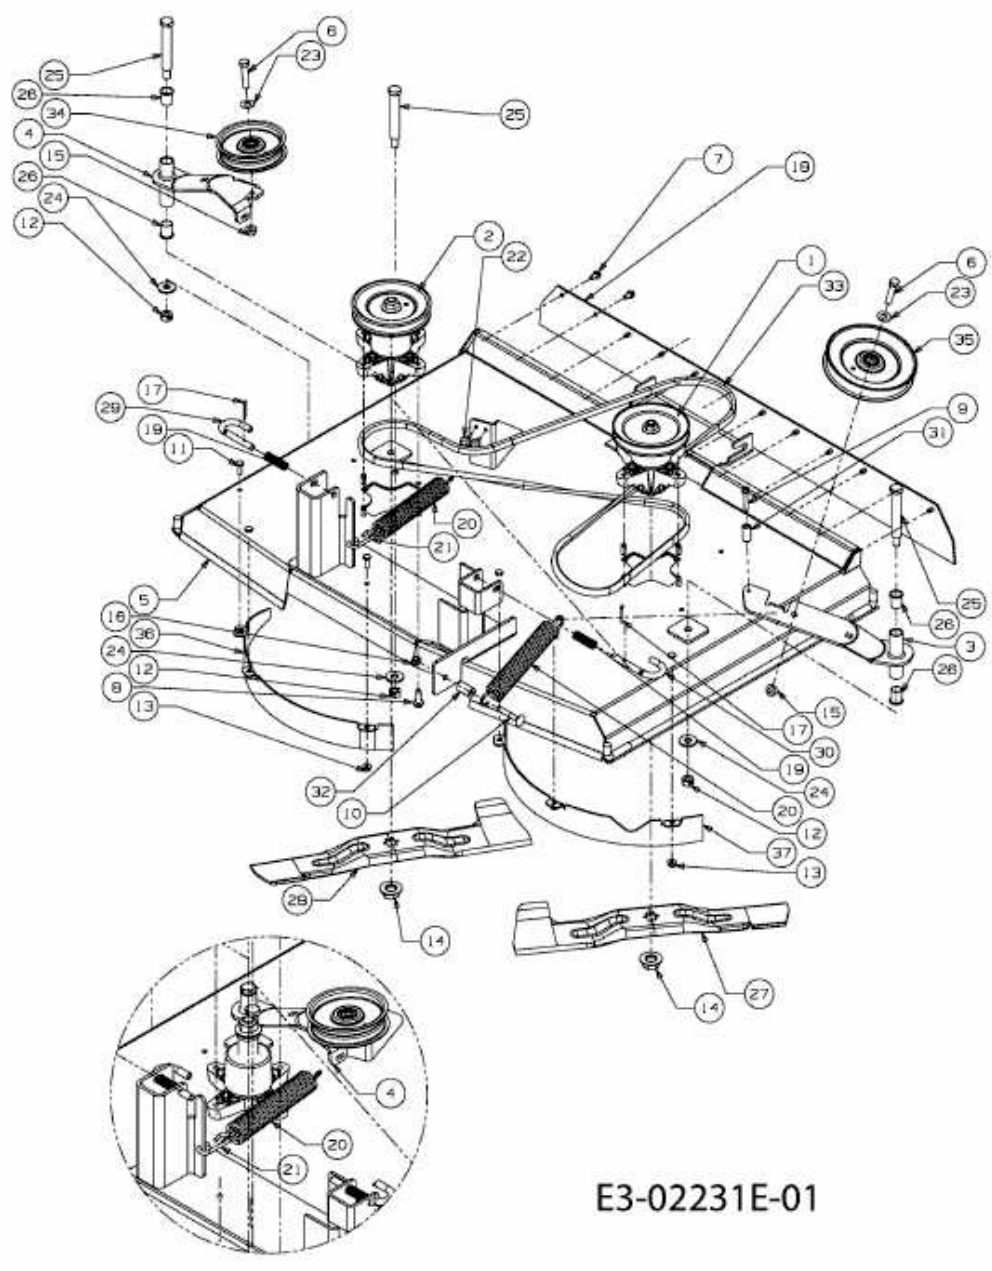

FÜR 450 SERIE, MÄHWERK I (36"/92CM) > 196-719-678 (2012) > MÄHWERK I (36"/92CM)

E3-02231E-01