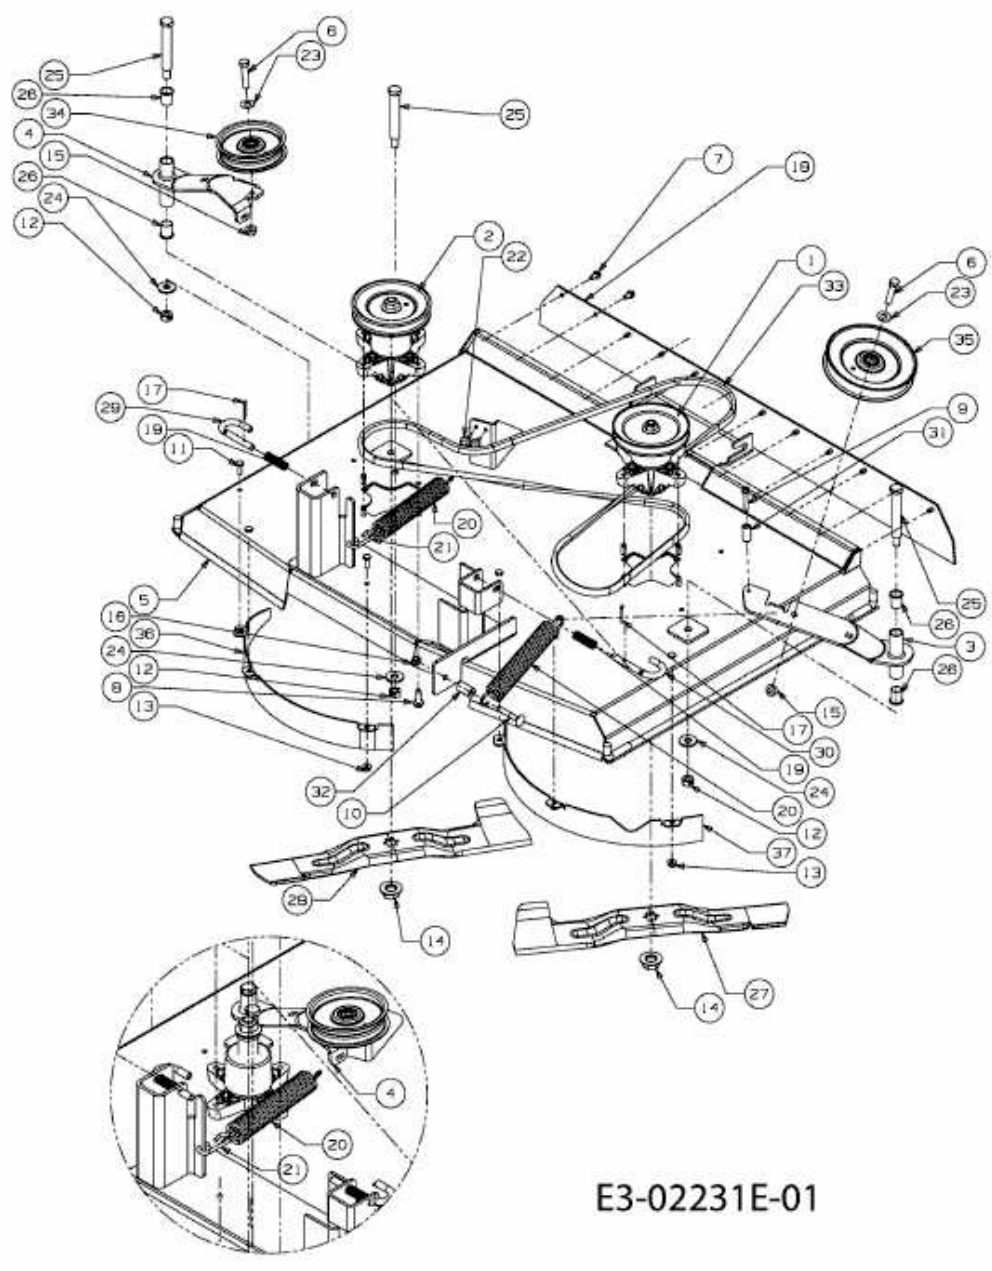

FÜR 450 SERIE, MÄHWERK I (36"/92CM) > 196-719-678 (2011) > MÄHWERK I (36"/92CM)

E3-02231E-01