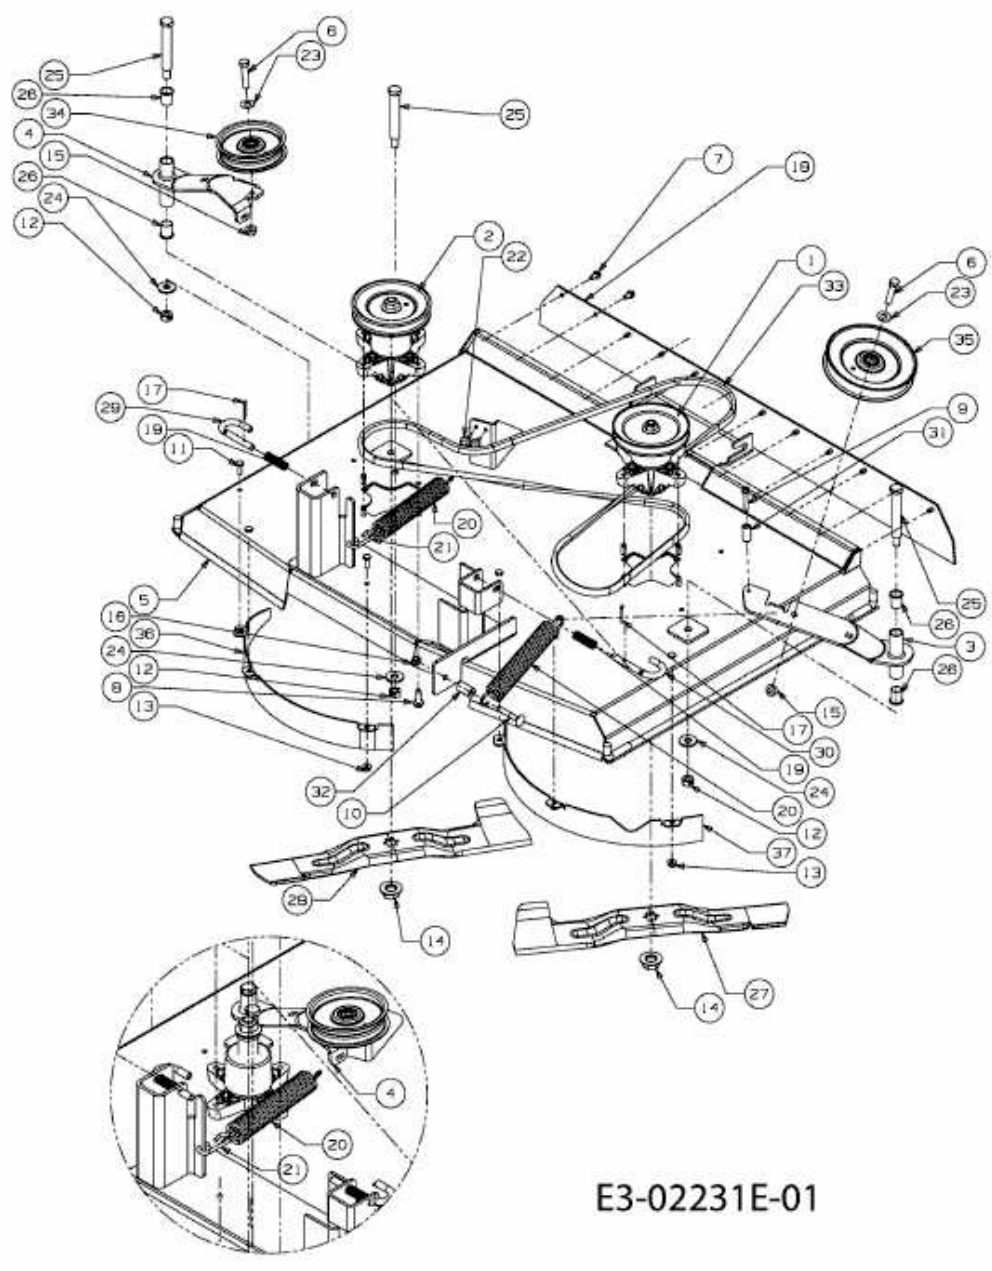

FÜR 450 SERIE, MÄHWERK I (36"/92CM) > 196-719-678 (2010) > MÄHWERK I (36"/92CM)

E3-02231E-01