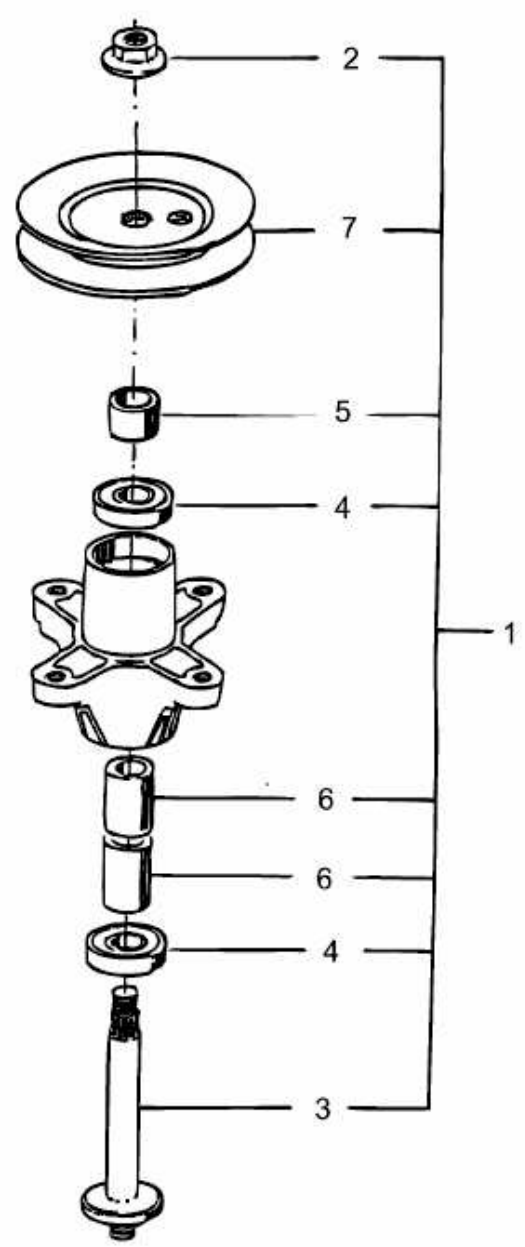

FÜR 450 SERIE, MÄHWERK I (36"/92CM) > 196-719-678 (2006) > MESSERSPINDEL 618-0324A

E3-01665A-01