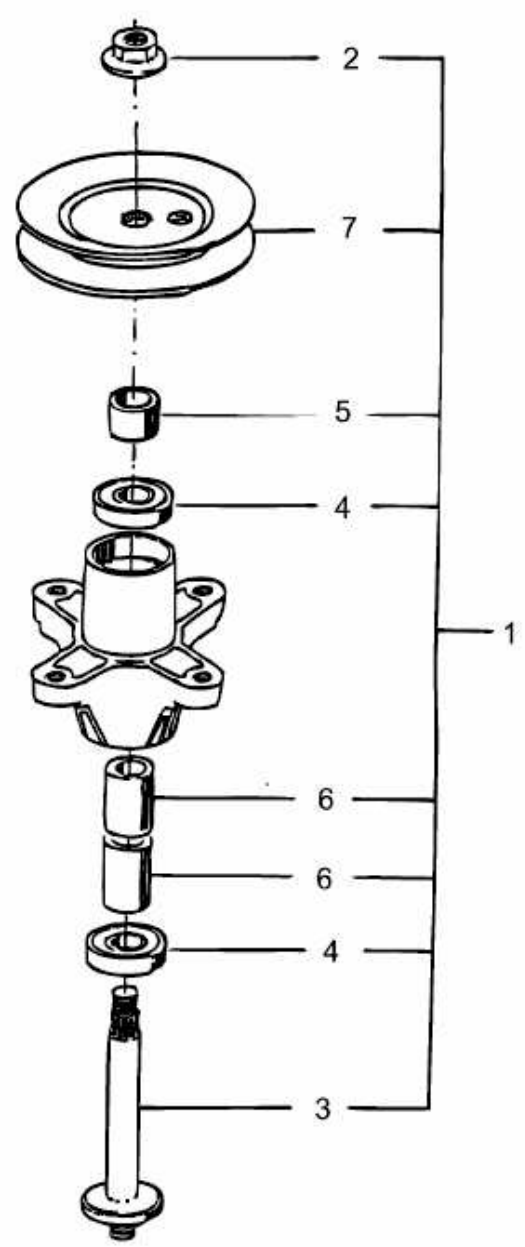

FÜR 450 SERIE, MÄHWERK I (36"/92CM) > 196-719-678 (2005) > MESSERSPINDEL 618-0324A

E3-01665A-01