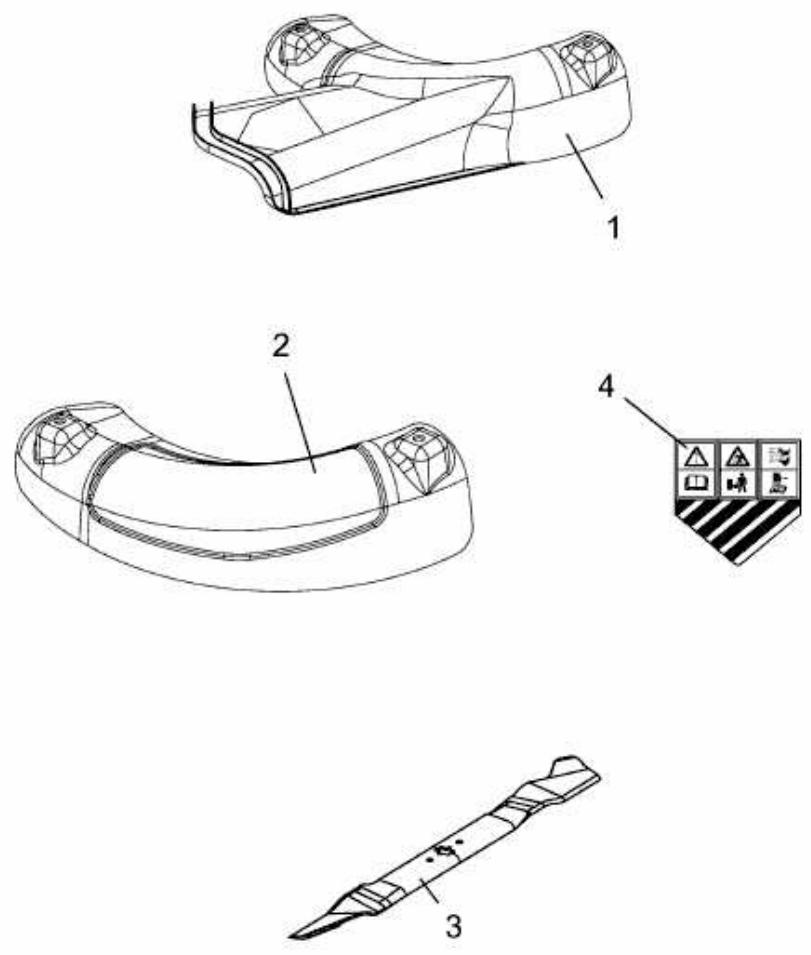

FÜR AUFSITZMÄHER MIT 24"/60CM MÄHWERK > 196-707-678 (2017) > GRUNDGERÄT

E3-07231A-01