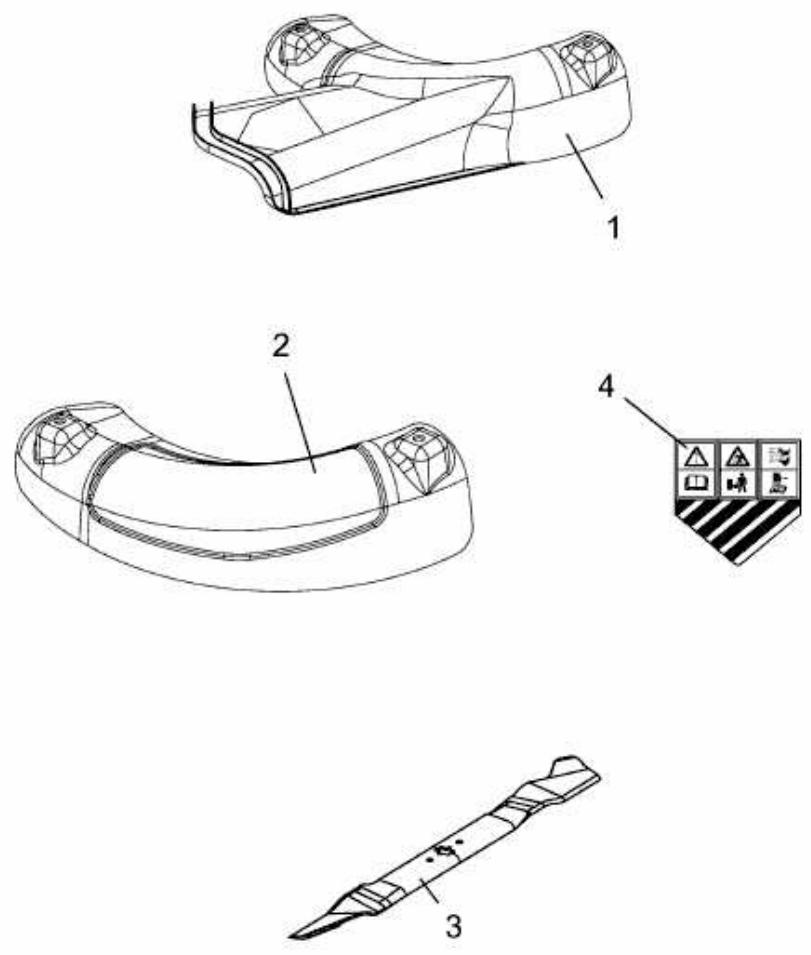

FÜR AUFSITZMÄHER MIT 24"/60CM MÄHWERK > 196-707-678 (2015) > GRUNDGERÄT

E3-07231A-01