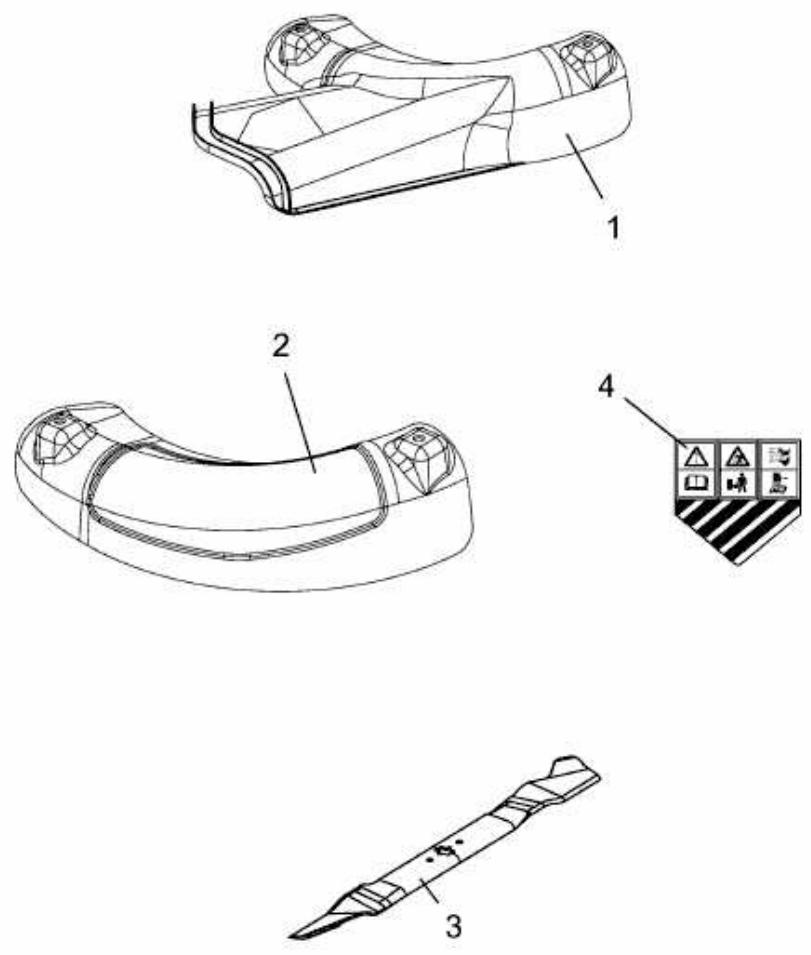

FÜR AUFSITZMÄHER MIT 24"/60CM MÄHWERK > 196-707-678 (2014) > GRUNDGERÄT

E3-07231A-01