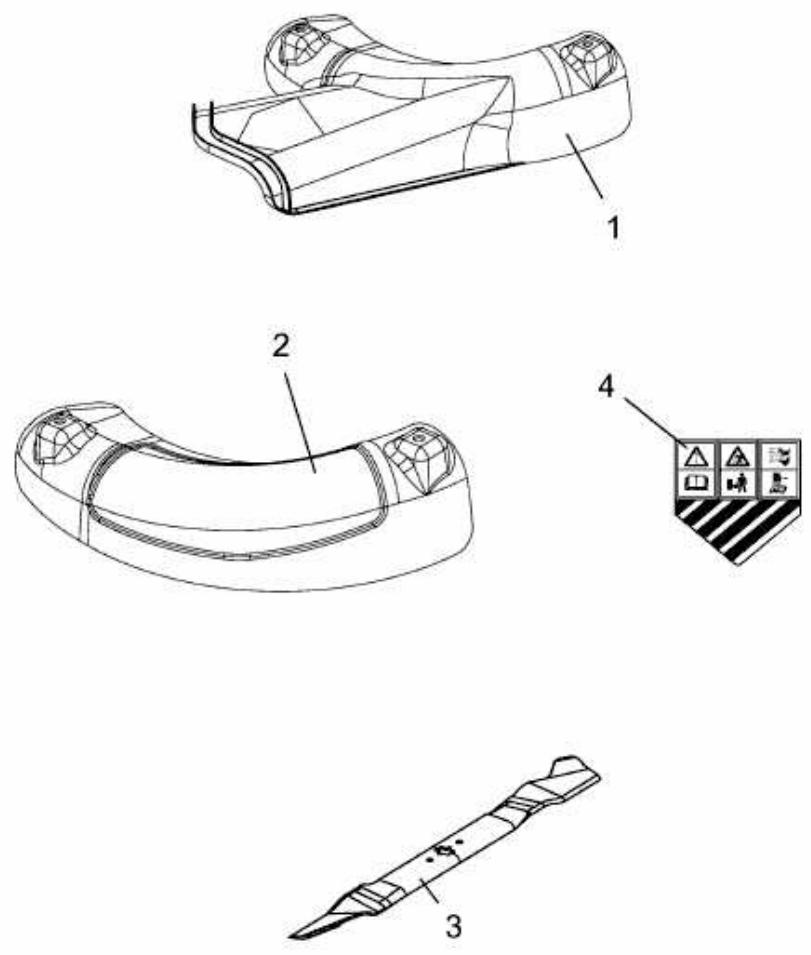

FÜR AUFSITZMÄHER MIT 24"/60CM MÄHWERK > 196-707-678 (2012) > GRUNDGERÄT

E3-07231A-01