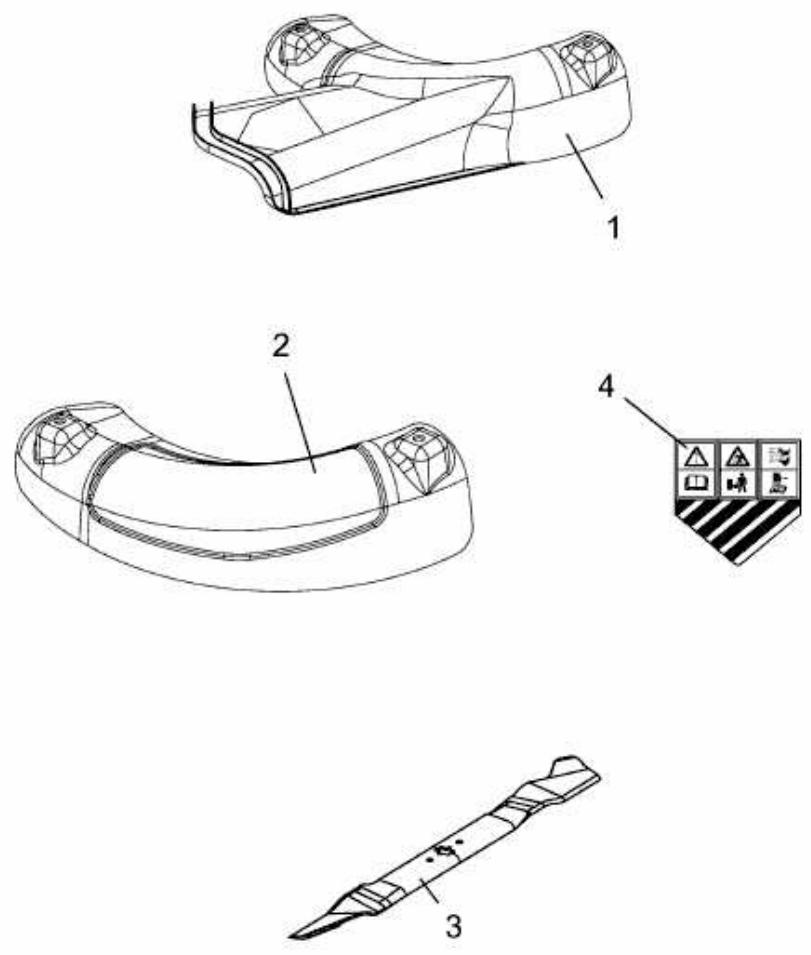

FÜR AUFSITZMÄHER MIT 24"/60CM MÄHWERK > 196-707-678 (2011) > GRUNDGERÄT

E3-07231A-01